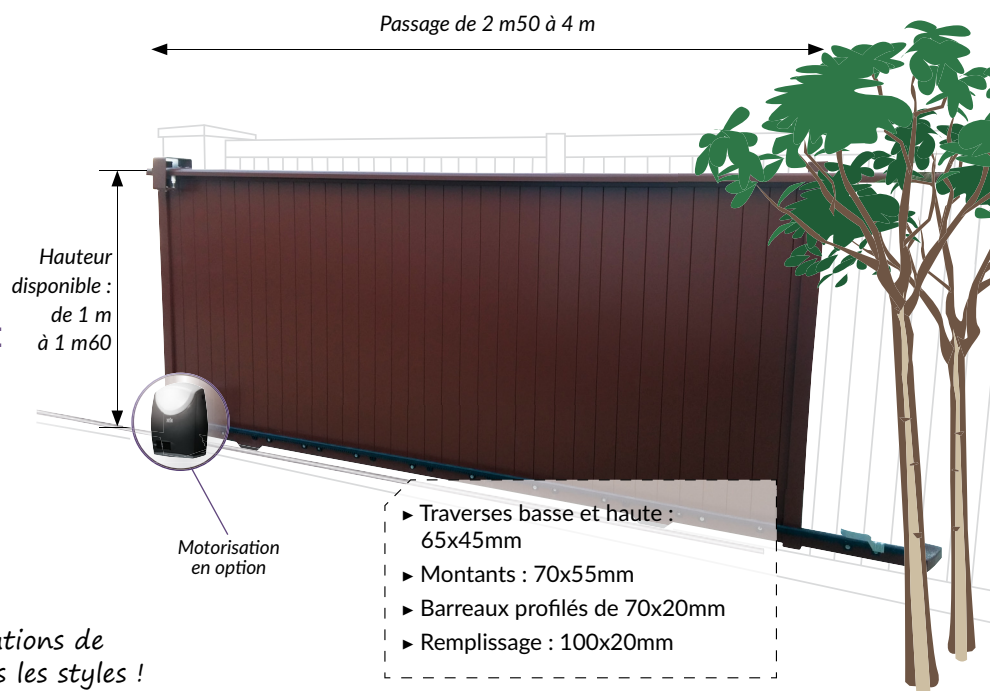

CLÔTURES ASSORTIES

- Clôture barreaudée
- Clôture à panneau plein
- Clôture à lisses

LARGE PALETTE DE COULEURS : 22 RAL STANDARDS

▶ Finition AU CHOIX : MAT SABLÉE (aspect grainé)