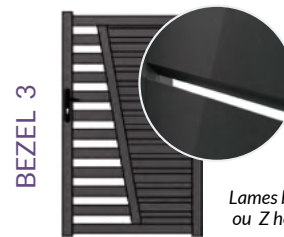

### PORTAILS COULISSANTS BEZEL

 forme droite uniquement

Lames Z horizontales ou brise-vue simples  
 Largeur des lames : 1500mm maximum  
 Lames horizontales avec meneau central  
 Pour un passage de plus de 3 m avec les lames Z, il faut rajouter un meneau par vantail.

### PORTILLONS BEZEL

 forme droite uniquement

Lames brise-vue simples  
 ou Z horizontales