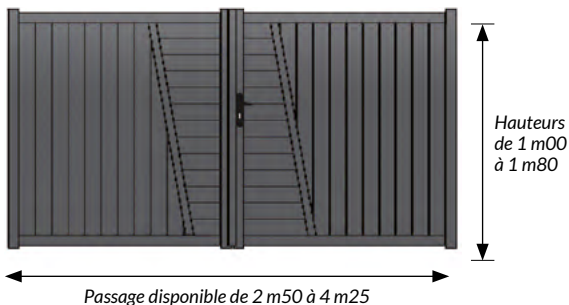

### GAMME DE PORTAIL ROBUSTE ET DURABLE

- ▶ L'aluminium, aussi léger que le PVC mais bien plus résistant, est un métal inaltérable et 100% recyclable qui durera dans le temps.
- ▶ Gamme composée de profils en aluminium extrudé assemblés mécaniquement par visserie, un procédé fiable et résistant.
- ▶ Thermolaquage «Qualicoat» pour une parfaite résistance aux intempéries.

### CONCEPTION MODULAIRE & ÉVOLUTIVE

- ▶ L'assemblage mécanique des éléments constituant le portail permet toute intervention ultérieure, pour le remplacement d'éléments endommagés.
- ▶ Les traverses intermédiaires sont renforcées pour recevoir une motorisation ultérieure sans surcoût.
- ▶ En option : Lames larges (sans surcoût), vantaux tiercé (vantaux 2m00 maximum), lames à 45° ou horizontales, récupérateur de pente, RAL hors standard

### PORTAILS PIVOTANTS BEZEL

 forme droite uniquement

BEZEL 1

BEZEL 2

BEZEL 3