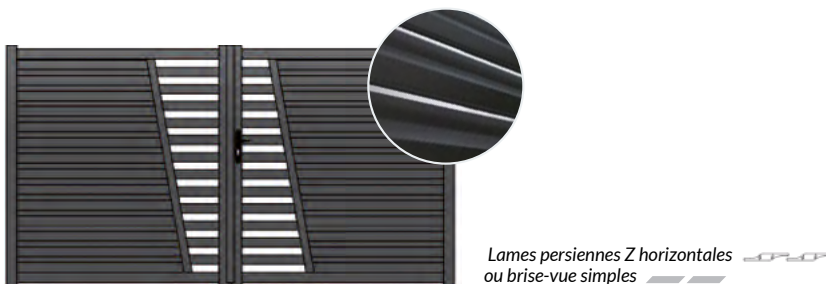

### CONCEPTION MODULAIRE & ÉVOLUTIVE

- ▶ L'assemblage mécanique des éléments constituant le portail permet toute intervention ultérieure, pour le remplacement d'éléments endommagés.
- ▶ Les traverses intermédiaires sont renforcées pour recevoir une motorisation ultérieure sans surcoût.
- ▶ En option : Lames larges (sans surcoût), vantaux tiercé (vantaux 2m00 maximum), lames à 45° ou horizontales, récupérateur de pente, RAL hors standard

### PORTAILS PIVOTANTS BEZEL

 forme droite uniquement

BEZEL 1

BEZEL 2

BEZEL 3