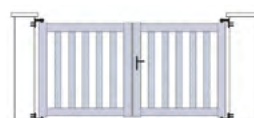

FINITION

- MAT
- SABLÉE (ASPECT GRAINÉ)

CONCEPTION MODULAIRE & ÉVOLUTIVE

- ▶ L'assemblage mécanique des éléments constituant le portail permet toute intervention ultérieure, pour le remplacement d'éléments endommagés.
- ▶ Les traverses intermédiaires sont renforcées pour recevoir une motorisation ultérieure sans surcoût.
- ▶ En option : vantaux tiercé, lames à 45°, gâche électrique, récupérateur de pente, RAL hors standard, etc.

GAMME COMPLÈTE PORTAIL GINKGO

L'aluminium autorise de multiples variations de formes et de couleurs et s'adapte à tous les styles !

▶ Portail pivotant :

Ouverture à 180°
Hauteur maxi : 1600mm
Largeur maxi : 4000mm
7 formes au choix

▶ Portail coulissant :

Hauteur maxi : 1600mm
Largeur maxi : 4000mm

▶ Portillon :

Ouverture à 180°
Hauteur maxi : 1600mm
Largeur maxi : 1750mm

▶ Clôtures assorties :

Clôture barreaudée
Clôture à panneau plein
Clôture à lisses