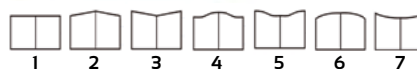

LARGE PALETTE DE COULEURS (22 RAL STANDARDS)

CRÈME	BLANC	GRIS	NOIR
1015	9010 9210 9016	7035 7016 7024 7031	9005
BLEU	VERT	ROUGE	
5003 5002 5024 5014	6005 6009	3004 3005	
MARRON	SABLÉ		
8001 8003 8011 8014 8019	NOIR 900 BLEU 600		

FINITION

- MAT
- SABLÉE (ASPECT GRAINÉ)

CONCEPTION MODULAIRE & ÉVOLUTIVE

- ▶ L'assemblage mécanique des éléments constituant le portail permet toute intervention ultérieure, pour le remplacement d'éléments endommagés.
- ▶ Les traverses intermédiaires sont renforcées pour recevoir une motorisation ultérieure sans surcoût.
- ▶ En option : vantaux tiercé, lames à 45°, gâche électrique, récupérateur de pente, RAL hors standard, etc.

GAMME COMPLÈTE PORTAIL GINKGO

L'aluminium autorise de multiples variations de formes et de couleurs et s'adapte à tous les styles !

▶ Portail pivotant :

Ouverture à 180°
Hauteur maxi : 1600mm
Largeur maxi : 4000mm
7 formes au choix

▶ Portail coulissant :

Hauteur maxi : 1600mm
Largeur maxi : 4000mm

▶ Portillon :

Ouverture à 180°
Hauteur maxi : 1600mm
Largeur maxi : 1750mm

▶ Clôtures assorties :

Clôture barreaudée
Clôture à panneau plein
Clôture à lisses