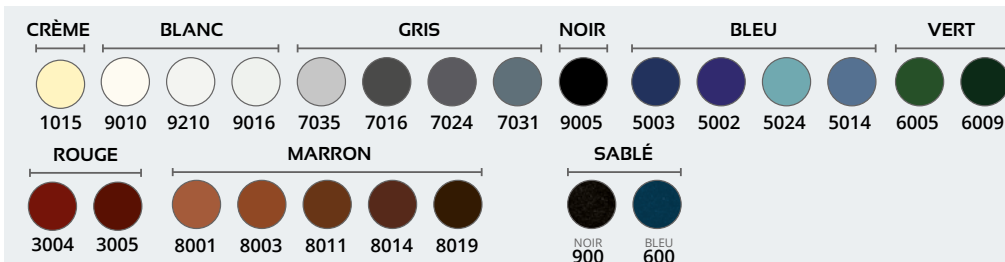

LARGE PALETTE DE COULEURS (22 RAL STANDARDS)