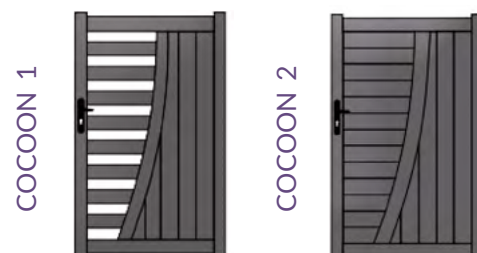

DIMENSIONS PORTAILS PIVOTANTS, PORTAILS COULISSANTS ET PORTILLONS

PIVOTANT		COULISSANT		PORTILLON		PROFILS ALUMINIUM				
PASSAGE	HAUTEUR	PASSAGE	HAUTEUR	PASSAGE	HAUTEUR	MONTANTS	TRAVERSES	BARREAUX	REPLISSAGE LAMES	MENEAUX
2 m50	1 m00	2 m50	1 m00	1 m00	1 m00	Pivotant : 70x55mm	Pivotant : 65x45mm	70x20mm	100x20mm	Pivotant : 65x35mm
2 m75	1 m10	2 m75	1 m10	1 m25	1 m10					
3 m00	1 m20	3 m00	1 m20	1 m50	1 m20	Coulissant : 70x45mm	Coulissant : 70x55mm / 70x35mm	Espace entre barreaux : +/- 70mm	Coulissant : 70x28mm	
3 m25	1 m30	3 m25	1 m30	1 m75	1 m30					
3 m50	1 m40	3 m50	1 m40		1 m40					
3 m75	1 m50	3 m75	1 m50		1 m50					
4 m00	1 m60	4 m00	1 m60		1 m60					
4 m25	1 m70	4 m25	1 m70		1 m70					
	1 m80	4 m50	1 m80		1 m80					

**SUR DEMANDE,
NOTRE BUREAU D'ÉTUDES
CONÇOIT VOTRE PORTAIL
AUX DIMENSIONS SOUHAITÉES
SUR-MESURE, SANS SURCÔÛT**

Pour toutes dimensions hors standards, nous consulter

COMPOSITION DU PORTAIL

Les pivotants sont livrés avec : Serrure à canon européen, 3 clés - Poignée aluminium - Sabot de sol - Gonds multi-réglages (à visser ou à sceller) - Traverse intermédiaire ou basse renforcée pour automatisme

Les coulissants sont livrés avec : Un guide à galets (nylon) - Une platine de réception - Serrure à canon européen, 3 clés - Poignée aluminium - Rail au sol à visser - Une butée d'ouverture à visser - Traverse intermédiaire ou basse renforcée pour automatisme

PRODUITS ASSOCIÉS

POTEAUX

- Hauteur disponible : 1000mm, 1100mm, 1200mm, 1300mm, 1400mm, 1500mm, 1600mm, 1700mm, 1800mm, 2000mm, 2200mm, 2500mm.
- 3 sections profils carrés : 100x100mm, 150x150mm, 200x200mm.