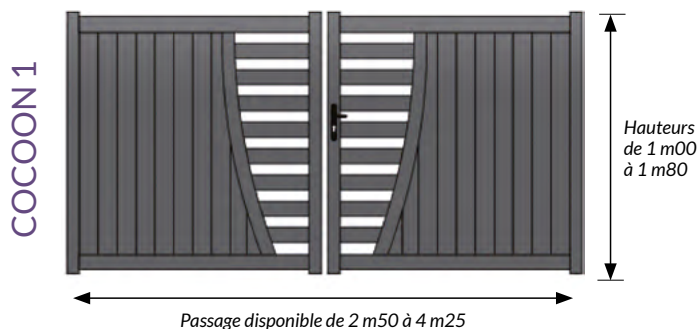

PORTAILS PIVOTANTS COCOON forme droite uniquement