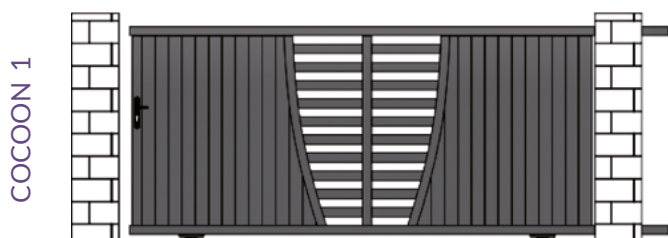

CONCEPTION MODULAIRE & ÉVOLUTIVE

- ▶ L'assemblage mécanique des éléments constituant le portail permet toute intervention ultérieure, pour le remplacement d'éléments endommagés.
- ▶ Les traverses intermédiaires sont renforcées pour recevoir une motorisation ultérieure sans surcoût.
- ▶ En option : Lames larges (sans surcoût), vantaux tiercé (vantaux 2m00 maximum), lames à 45° ou horizontales, récupérateur de pente, RAL hors standard

PORTAILS PIVOTANTS COCOON forme droite uniquement

LARGE PALETTE DE COULEURS (22 RAL STANDARDS)

FINITION

Portail aluminium COCOON

Décor central avec meneaux cintrés

PORTAILS COULISSANTS COCOON forme droite uniquement

PORTILLONS COCOON

 forme droite uniquement

DIMENSIONS PORTAILS PIVOTANTS, PORTAILS COULISSANTS ET PORTILLONS

PIVOTANT		COULISSANT		PORTILLON		PROFILS ALUMINIUM				
PASSAGE	HAUTEUR	PASSAGE	HAUTEUR	PASSAGE	HAUTEUR	MONTANTS	TRAVERSES	BARREAUX	REPLISSAGE LAMES	MENEAUX
2 m50	1 m00	2 m50	1 m00	1 m00	1 m00	Pivotant : 70x55mm	Pivotant : 65x45mm	70x20mm	100x20mm	Pivotant : 65x35mm
2 m75	1 m10	2 m75	1 m10	1 m25	1 m10					
3 m00	1 m20	3 m00	1 m20	1 m50	1 m20	Coulissant : 70x45mm	Coulissant : 70x55mm / 70x35mm	Espace entre barreaux : +/- 70mm	Coulissant : 70x28mm	
3 m25	1 m30	3 m25	1 m30	1 m75	1 m30					
3 m50	1 m40	3 m50	1 m40		1 m40					
3 m75	1 m50	3 m75	1 m50		1 m50					
4 m00	1 m60	4 m00	1 m60		1 m60					
4 m25	1 m70	4 m25	1 m70		1 m70					
	1 m80	4 m50	1 m80		1 m80					