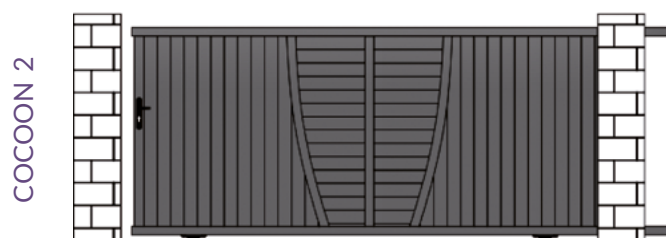

CONCEPTION MODULAIRE & ÉVOLUTIVE

- ▶ L'assemblage mécanique des éléments constituant le portail permet toute intervention ultérieure, pour le remplacement d'éléments endommagés.
- ▶ Les traverses intermédiaires sont renforcées pour recevoir une motorisation ultérieure sans surcoût.
- ▶ En option : Lames larges (sans surcoût), vantaux tiercé (vantaux 2m00 maximum), lames à 45° ou horizontales, récupérateur de pente, RAL hors standard

PORTAILS PIVOTANTS COCOON forme droite uniquement

LARGE PALETTE DE COULEURS (22 RAL STANDARDS)

FINITION

Portail aluminium COCOON

Décor central avec meneaux cintrés

PORTAILS COULISSANTS COCOON forme droite uniquement

PORTILLONS COCOON

 forme droite uniquement

DIMENSIONS PORTAILS PIVOTANTS, PORTAILS COULISSANTS ET PORTILLONS

PIVOTANT		COULISSANT		PORTILLON		PROFILS ALUMINIUM				
PASSAGE	HAUTEUR	PASSAGE	HAUTEUR	PASSAGE	HAUTEUR	MONTANTS	TRAVERSES	BARREAUX	REPLISSAGE LAMES	MENEAUX
2 m50	1 m00	2 m50	1 m00	1 m00	1 m00	Pivotant : 70x55mm	Pivotant : 65x45mm	70x20mm	100x20mm	Pivotant : 65x35mm
2 m75	1 m10	2 m75	1 m10	1 m25	1 m10					
3 m00	1 m20	3 m00	1 m20	1 m50	1 m20	Coulissant : 70x45mm	Coulissant : 70x55mm / 70x35mm	Espace entre barreaux : +/- 70mm	Coulissant : 70x28mm	
3 m25	1 m30	3 m25	1 m30	1 m75	1 m30					
3 m50	1 m40	3 m50	1 m40		1 m40					
3 m75	1 m50	3 m75	1 m50		1 m50					
4 m00	1 m60	4 m00	1 m60		1 m60					
4 m25	1 m70	4 m25	1 m70		1 m70					
	1 m80	4 m50	1 m80		1 m80					