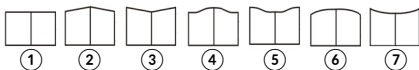

### CONCEPTION MODULAIRE & ÉVOLUTIVE

- ▶ L'assemblage mécanique des éléments constituant le portail permet toute intervention ultérieure, pour le remplacement d'éléments endommagés.
- ▶ Les traverses intermédiaires sont renforcées pour recevoir une motorisation ultérieure sans surcoût.

#### PORTAIL PIVOTANT

- ▶ Ouverture à 180°
- ▶ Hauteur maxi : 1600mm
- ▶ Largeur maxi : 4000mm
- ▶ 7 formes au choix :

### ● POTEAUX

- ▶ Hauteur disponible : 1000mm, 1100mm, 1200mm, 1300mm, 1400mm, 1500mm, 1600mm, 1700mm, 1800mm, 2000mm, 2200mm, 2500mm.
- ▶ 3 sections profils carrés : 100x100mm, 120x120mm, 150x150mm.