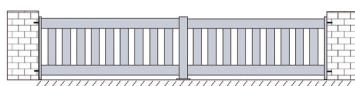

Portail ALUMINIUM

Décor ajouré avec barreaudage
Modèle *Ginkgo*

Gamme Intemporel

Les portails de la gamme «Intemporel» sont d'une solidité à toute épreuve, ils se plient à tous les styles, se surpassent sur toutes les lignes et se révèlent dans la couleur, sans nuance. Livré complet, prêt à poser !

ROBUSTESSE

- L'aluminium, aussi léger que le PVC mais bien plus résistant, est un métal inaltérable et 100% recyclable qui durera dans le temps.
- Gamme composée de profils en aluminium extrudé assemblés mécaniquement par visserie, un procédé fiable et résistant.
- Thermolaquage «Qualicoat» pour une parfaite résistance aux intempéries.

CONCEPTION MODULAIRE & ÉVOLUTIVE

- L'assemblage mécanique des éléments constituant le portail permet toute intervention ultérieure, pour le remplacement d'éléments endommagés.
- Les traverses intermédiaires sont renforcées pour recevoir une motorisation ultérieure sans surcoût.

GAMME COMPLÈTE GINKGO

L'aluminium autorise de multiples variations de formes et de couleurs et s'adapte à tous les styles !

PORTAIL PIVOTANT

- Ouverture à 180°
- Hauteur maxi : 1600mm
- Largeur maxi : 4000mm
- 7 formes au choix :

PORTAIL COULISSANT

- Hauteur maxi : 1600mm
- Largeur maxi : 4000mm

PORTILLON

- Ouverture à 180°
- Hauteur maxi : 1600mm
- Largeur maxi : 1750mm

CLÔTURES ASSORTIES

- Clôture barreaudée
- Clôture à panneau plein
- Clôture à lisses

LARGE PALETTE DE COULEURS : 22 RAL STANDARDS

▶ Finition AU CHOIX : MAT SABLÉE (aspect grainé)

▶ Autres coloris possibles sur demande