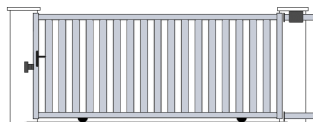

Portail ALUMINIUM

Décor ajouré avec barreaudage
Modèle *Ginkgo*

Gamme Intemporel

Les portails de la gamme «Intemporel» sont d'une solidité à toute épreuve, ils se plient à tous les styles, se surpassent sur toutes les lignes et se révèlent dans la couleur, sans nuance. Livré complet, prêt à poser !

ROBUSTESSE

- L'aluminium, aussi léger que le PVC mais bien plus résistant, est un métal inaltérable et 100% recyclable qui durera dans le temps.
- Gamme composée de profils en aluminium extrudé assemblés mécaniquement par visserie, un procédé fiable et résistant.
- Thermolaquage «Qualicoat» pour une parfaite résistance aux intempéries.

CONCEPTION MODULAIRE & ÉVOLUTIVE

- L'assemblage mécanique des éléments constituant le portail permet toute intervention ultérieure, pour le remplacement d'éléments endommagés.
- Les traverses intermédiaires sont renforcées pour recevoir une motorisation ultérieure sans surcoût.

GAMME COMPLÈTE GINKGO

L'aluminium autorise de multiples variations de formes et de couleurs et s'adapte à tous les styles !

PORTAIL PIVOTANT

- Ouverture à 180°
- Hauteur maxi : 1600mm
- Largeur maxi : 4000mm
- 7 formes au choix :

PORTAIL COULISSANT

- Hauteur maxi : 1600mm
- Largeur maxi : 4000mm

PORTILLON

- Ouverture à 180°
- Hauteur maxi : 1600mm
- Largeur maxi : 1750mm

CLÔTURES ASSORTIES

- Clôture barreaudée
- Clôture à panneau plein
- Clôture à lisses

LARGE PALETTE DE COULEURS : 22 RAL STANDARDS

▶ Finition AU CHOIX : MAT SABLÉE (aspect grainé)

▶ Autres coloris possibles sur demande