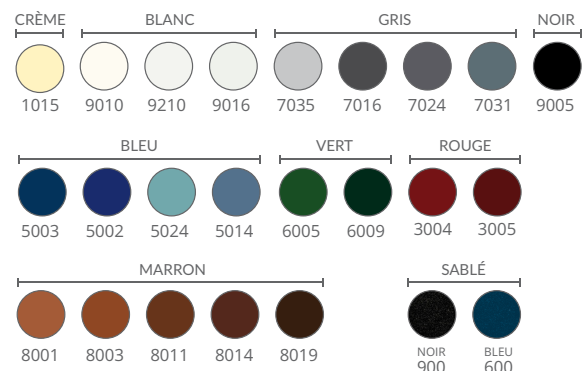

### LARGE PALETTE DE COULEURS : 22 RAL STANDARDS

▶ Finition AU CHOIX :  MAT  SABLÉE (aspect grainé)

▶ Autres coloris possibles sur demande