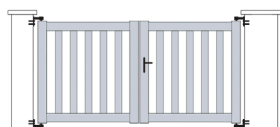

Portail ALUMINIUM / Décor ajouré avec barreaudage

Modèle Ginkgo - Gamme INTEMPOREL

● PORTAIL PIVOTANT