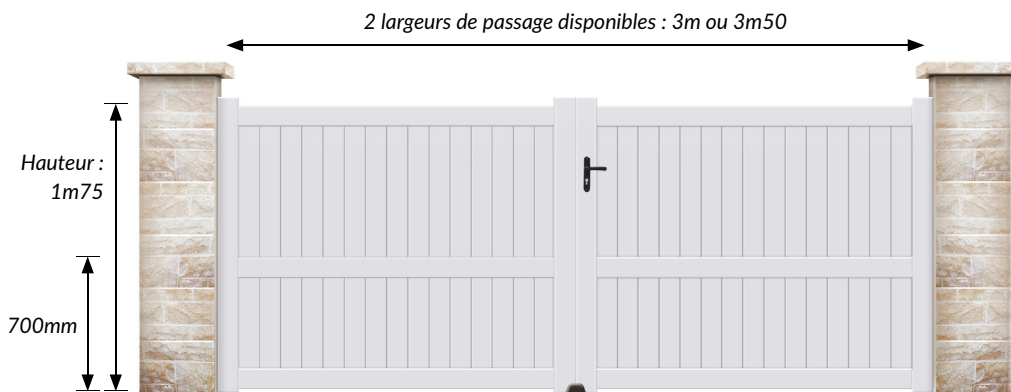

• PORTAILS PIVOTANTS BALBOA

5 COULEURS AU CHOIX

Finition : SABLÉE (aspect grainé)

PASSAGE : 3 m00 | 3 m50

HAUTEUR : 1 m75

PROFILS ALUMINIUM

- Montants : 70x45mm
- Traverses : 70x35mm
- Barreaux : 70x20mm
- Remplissage : 100x20mm
- Espace entre barreaux : +/- 70mm

3 FORMES DISPONIBLES

- Forme droite
- Chapeau de gendarme
- Forme cintrée