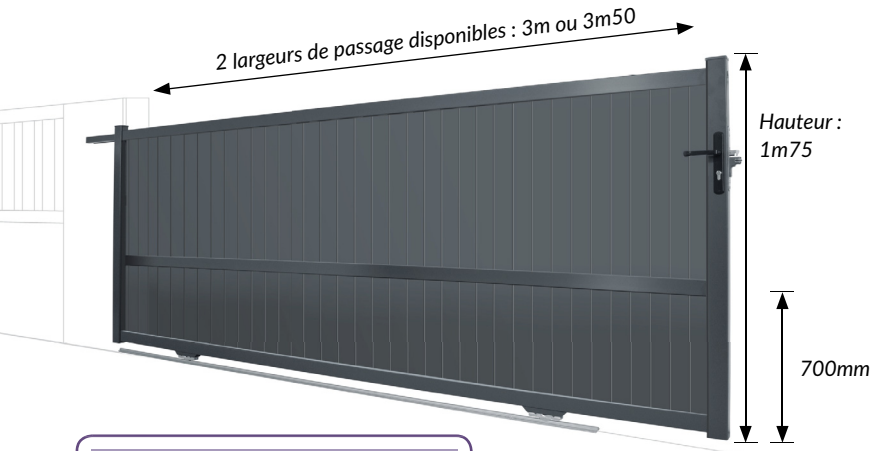

#### 3 FORMES DISPONIBLES

- Forme droite
- Chapeau de gendarme
- Forme cintrée

HAUTEUR : 1 m80 (1650mm côté pivot + 150mm flèche)

LES PIVOTANTS SONT LIVRÉS AVEC : Serrure à canon européen, 3 clés | Poignée aluminium | Sabot de sol | Gonds multi-réglages (à visser ou à sceller) | Traverse intermédiaire ou basse renforcée pour automatisme

# Portail ALUMINIUM / Décor panneau plein avec traverse Modèle *Balboa* - Gamme STANDARD

## • PORTAILS COULISSANTS BALBOA

 forme droite uniquement

**PASSAGE :** 3 m00 | 3 m50

**HAUTEUR :** 1 m75