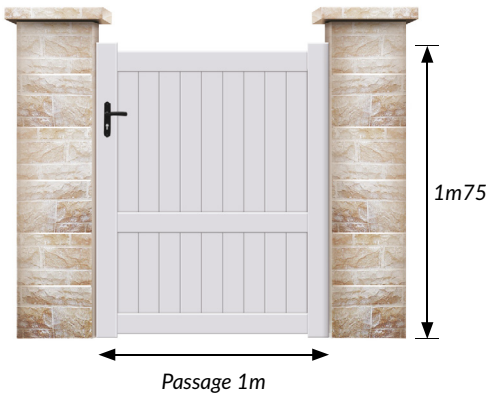

À chaque modèle de portail, son portillon

• PORTILLONS BALBOA