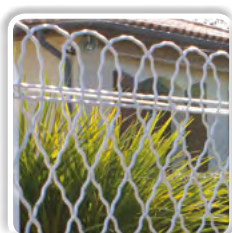

Grillage SIMPLE TORSION

Maille 50mm

Très pratique, résistant et facile à poser, le simple torsion présente une très grande souplesse qui lui permet de s'adapter à tout type de terrain et même aux terrains en pente. Idéal pour les jardins et parcs, terrain de jeux et de sports...

Facile à mettre en forme et à utiliser grâce à sa souplesse. La liaison entre deux rouleaux se fait facilement puisqu'il est remaillable

RÉSISTANT

Excellente tenue aux chocs et à l'écrasement.

PRATIQUE

Particulièrement adapté aux terrains en pente.

Piquet T

Piquet bavolet

Dalle béton de soubassement

Fil de tension & agrafes

PRODUITS ASSOCIÉS

Grillage ondulé

Grillage mailles soudées

Grillage agricole