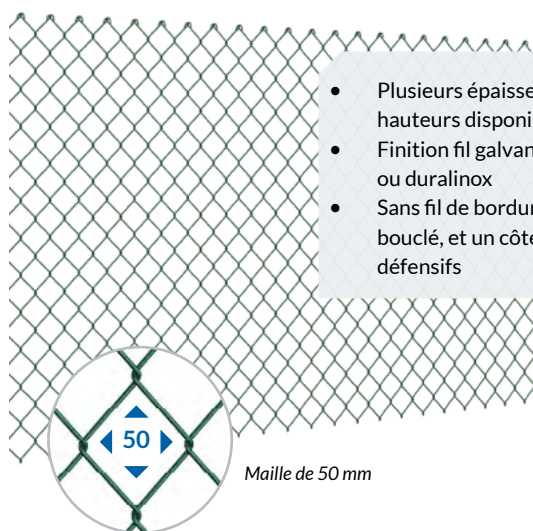

Grillage SIMPLE TORSION

Maille 50mm

Très pratique, résistant et facile à poser, le simple torsion présente une très grande souplesse qui lui permet de s'adapter à tout type de terrain et même aux terrains en pente. Idéal pour les jardins et parcs, terrain de jeux et de sports...

- Plusieurs épaisseurs de fils et hauteurs disponibles
- Finition fil galvanisé, plastifié ou duralinox
- Sans fil de bordure, un côté bouclé, et un côté à picots défensifs

Maille de 50 mm

6 FINITIONS AU CHOIX

Facile à mettre en forme et à utiliser grâce à sa souplesse. La liaison entre deux rouleaux se fait facilement puisqu'il est remaillable

RÉSISTANT

Excellente tenue aux chocs et à l'écrasement.

PRATIQUE

Particulièrement adapté aux terrains en pente.