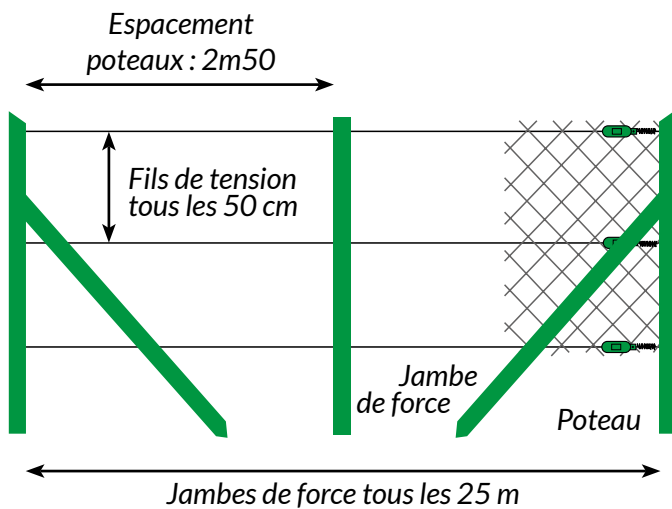

Facile à mettre en forme et à utiliser grâce à sa souplesse. La liaison entre deux rouleaux se fait facilement puisqu'il est remaillable

RÉSISTANT

Excellente tenue aux chocs et à l'écrasement.

PRATIQUE

Particulièrement adapté aux terrains en pente.

Non compacté

Grillage SIMPLE TORSION

Maille 50mm

INSTALLATION SIMPLE ET RAPIDE

3 agrafes par mètre de fil tendeur

1 tendeur tous les 25 m pour chaque rangée de fil

ACCESSOIRES & OPTIONS :

Poteau rond à crémaillère