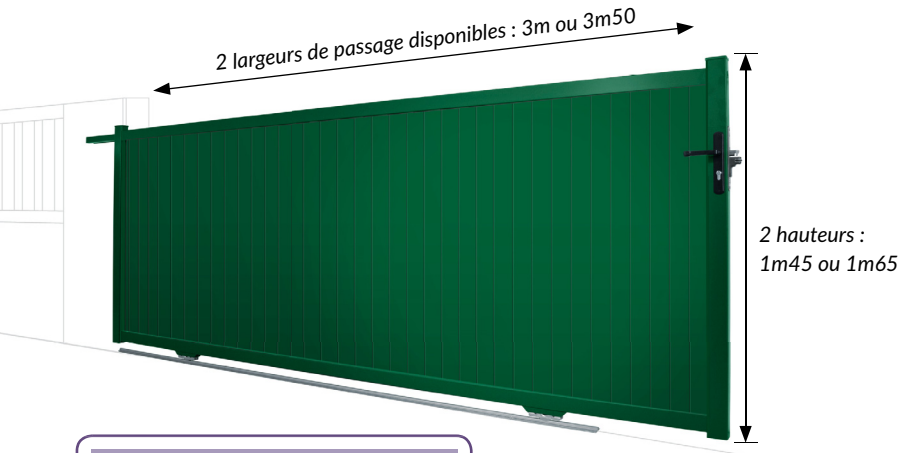

Portail ALUMINIUM / Décor avec panneau plein

Modèle *Montana* - Gamme STANDARD

• PORTAILS COULISSANTS MONTANA

forme droite uniquement