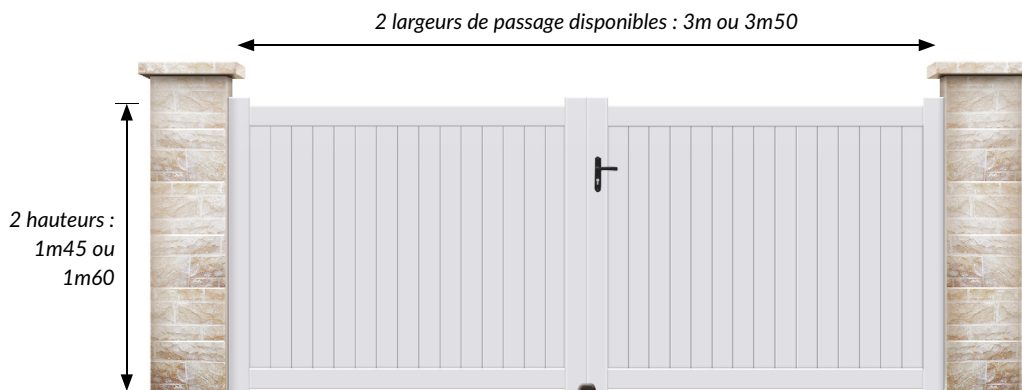

Portail ALUMINIUM

Décor avec panneau plein
Modèle *Montana*

Gamme Standard

Ce portail entrée de gamme, place l'aluminium à la portée de tous ! Cette gamme se décline en 4 modèles au design intemporel, avec une fabrication standard (2 largeurs et 2 hauteurs au choix) et offre un excellent rapport qualité / prix.

CONCEPTION MODULAIRE & ÉVOLUTIVE

- ▶ L'assemblage mécanique des éléments constituant le portail permet toute intervention ultérieure, pour le remplacement d'éléments endommagés.
- ▶ Les traverses intermédiaires sont renforcées pour recevoir une motorisation ultérieure sans surcoût.

• PORTAILS PIVOTANTS MONTANA

5 COULEURS AU CHOIX

Finition :  SABLÉE (aspect grainé)

PASSAGE : 3 m00 | 3 m50

HAUTEUR : 1 m45 | 1 m60

PROFILS ALUMINIUM

- ▶ Montants : 70x45mm
- ▶ Traverses : 70x35mm
- ▶ Barreaux : 70x20mm
- ▶ Remplissage : 100x20mm
- ▶ Espace entre barreaux : +/- 70mm

3 FORMES DISPONIBLES

-  Forme droite
-  Chapeau de gendarme
-  Forme cintrée

HAUTEUR : 1 m60 (1450mm côté pivot + 150mm flèche)

LES PIVOTANTS SONT LIVRÉS AVEC : Serrure à canon européen, 3 clés | Poignée aluminium | Sabot de sol | Gonds multi-réglages (à visser ou à sceller) | Traverse intermédiaire ou basse renforcée pour automatisme