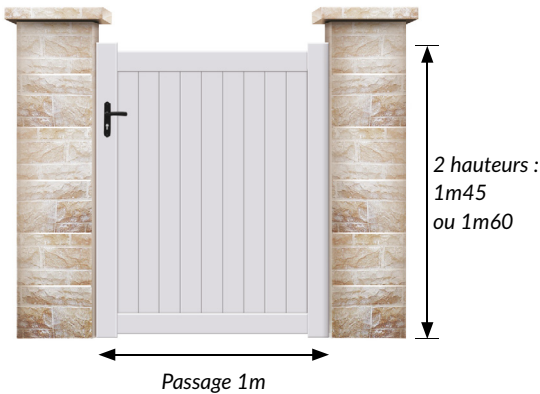

Portail ALUMINIUM / Décor avec panneau plein

Modèle *Montana* - Gamme STANDARD

• PORTAILS COULISSANTS MONTANA

 forme droite uniquement

5 COULEURS AU CHOIX

Finition :  SABLÉE (aspect grainé)

PROFILS ALUMINIUM

- ▶ Montants : 70x45mm
- ▶ Traverses : 70x35mm
- ▶ Barreaux : 70x20mm
- ▶ Remplissage : 100x20mm
- ▶ Espace entre barreaux : +/- 70mm

PASSAGE : 3 m00 | 3 m50

HAUTEUR : 1 m45 | 1 m65

LES COULISSANTS SONT LIVRÉS AVEC : Un guide à galets (nylon) | Une platine de réception | Serrure à canon européen, 3 clés | Poignée aluminium | Rail au sol à visser | Une butée d'ouverture à visser | Traverse intermédiaire ou basse renforcée pour automatisme

À chaque modèle de portail, son portillon

• PORTILLONS MONTANA

DISPONIBLES EN

-  Forme droite
-  Forme cintrée

PASSAGE : 1 m00

HAUTEUR FORME DROITE :
1 m45 | 1 m60

HAUTEUR FORME CINTRÉE :
1 m50 (1 m45 côté pivot)

• POTEAUX

- ▶ Hauteur disponible : 1000mm, 1100mm, 1200mm, 1300mm, 1400mm, 1500mm, 1600mm, 1700mm, 1800mm, 2000mm, 2200mm, 2500mm.
- ▶ 3 sections profils carrés : 100x100mm, 120x120mm, 150x150mm.

• Harmonisez votre CLÔTURE avec votre portail