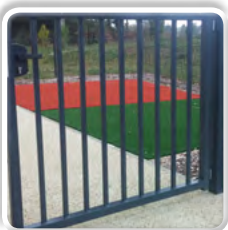

Portillon Industriel