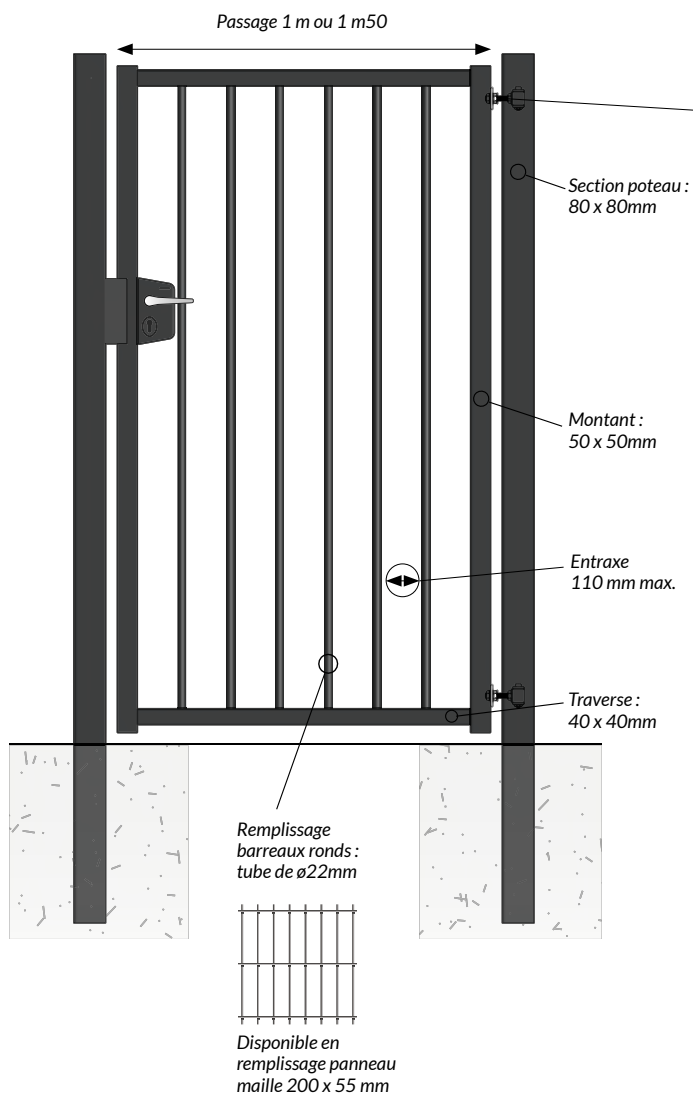

Portillon PROFESSIONNEL

Remplissage barreaux ronds ou panneau maille 200x55mm

Portillon professionnel barreaudé, une solution complète et qualitative pour les applications professionnelles. Il est conforme aux normes européennes et possède le marquage CE.

Gonds à réglage tridimensionnel permettant une ouverture des vantaux à 180°

5 COULEURS RAL STANDARD

| | | | | |
|-----------|------------|-----------|-----------|------------------|
| | | | | |
| Gris 7016 | Blanc 9010 | Vert 6005 | Noir 9005 | Gris pierre 7030 |

Autres coloris possibles sur demande

PORTILLON MESURE STANDARD

- ▶ Hauteurs au choix : 1m25, 1m50, 1m75 ou 2m00
- ▶ Ouverture maximale à 180°
- ▶ Gonds réglables permettant un meilleur ajustement du vantail

SÉCURITÉ

- ▶ 110 mm maximum de distance entre les barreaux verticaux pour éviter tout passage intempestif.
- ▶ Le dispositif de fermeture (serrure encastrée Locinox Type LAKQ U2) est solide et pratiquement impossible à forcer.
- ▶ Possibilité de lisse dentée pour plus de sécurité.