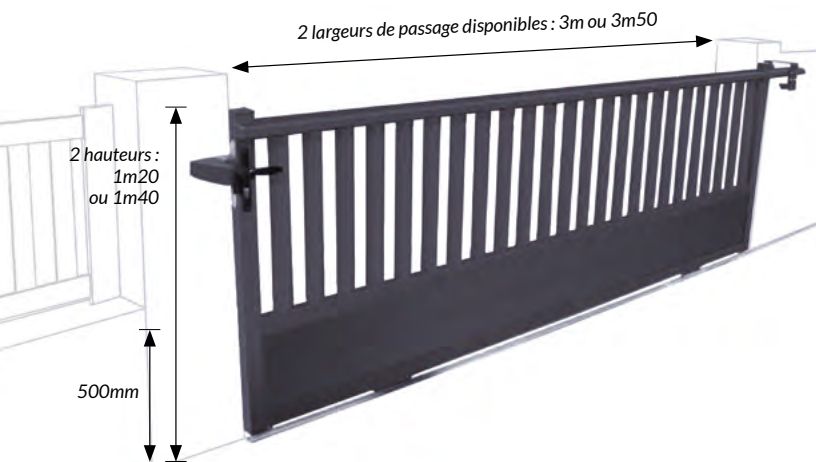

Portail aluminium NIKITA

Décor panneau semi-ajouré

PORTAILS COULISSANTS NIKITA

forme droite uniquement

COULEURS

Gris RAL 7016
Blanc RAL 9010
Marron RAL 8014

FINITION : **SABLÉE**
(aspect grainé)

COMPOSITION DU PORTAIL

Les coulissants sont livrés avec : Un guide à galets (nylon) - Une platine de réception - Serrure à canon européen, 3 clés - Poignée aluminium - Rail au sol à visser - Une butée d'ouverture à visser - Traverse intermédiaire ou basse renforcée pour automatisme

DIMENSIONS

PASSAGE	HAUTEUR	PROFILS ALUMINIUM			
		MONTANTS	TRAVERSES	BARREAUX	ESPACE ENTRE BARREAUX
3m00	1m20	70x45mm	70x35mm	70x20mm	+/- 70mm
3m50	1m40