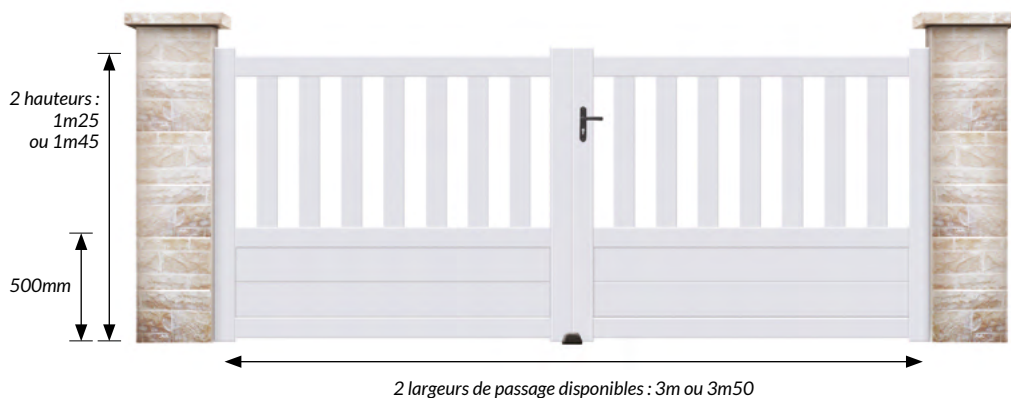

Portail aluminium NIKITA

Décor panneau semi-ajouré

Ce portail entrée de gamme, place l'aluminium à la portée de tous ! Cette gamme se décline en 4 modèles au design intemporel, avec une fabrication standard offrant ainsi un excellent rapport qualité / prix.

GAMME DE PORTAIL ROBUSTE ET DURABLE

- ▶ L'aluminium, aussi léger que le PVC mais bien plus résistant, est un métal inaltérable et 100% recyclable qui durera dans le temps.
- ▶ Gamme composée de profils en aluminium extrudé assemblés mécaniquement par visserie, un procédé fiable et résistant.
- ▶ Thermolaquage «Qualicoat» pour une parfaite résistance aux intempéries.

PORTAILS PIVOTANTS NIKITA

-  Forme droite
-  Chapeau de gendarme

COULEURS

-  Gris RAL 7016
-  Blanc RAL 9010
-  Marron RAL 8014

FINITION :  **SABLÉE**
(aspect grainé)

Chapeau de gendarme

HAUTEUR : 1 m40
(1250mm côté pivot
+ 150mm flèche)

DIMENSIONS

PASSAGE	HAUTEUR	PROFILS ALUMINIUM			
		MONTANTS	TRAVERSES	BARREAUX	ESPACE ENTRE BARREAUX
3m00	1m25	70x45mm	70x35mm	70x20mm	+/- 70mm
3m50	1m45				

COMPOSITION DU PORTAIL

Les pivotants sont livrés avec : Serrure à canon européen, 3 clés - Poignée aluminium - Sabot de sol - Gonds multi-réglages (à visser ou à sceller) - Traverse intermédiaire ou basse renforcée pour automatisme