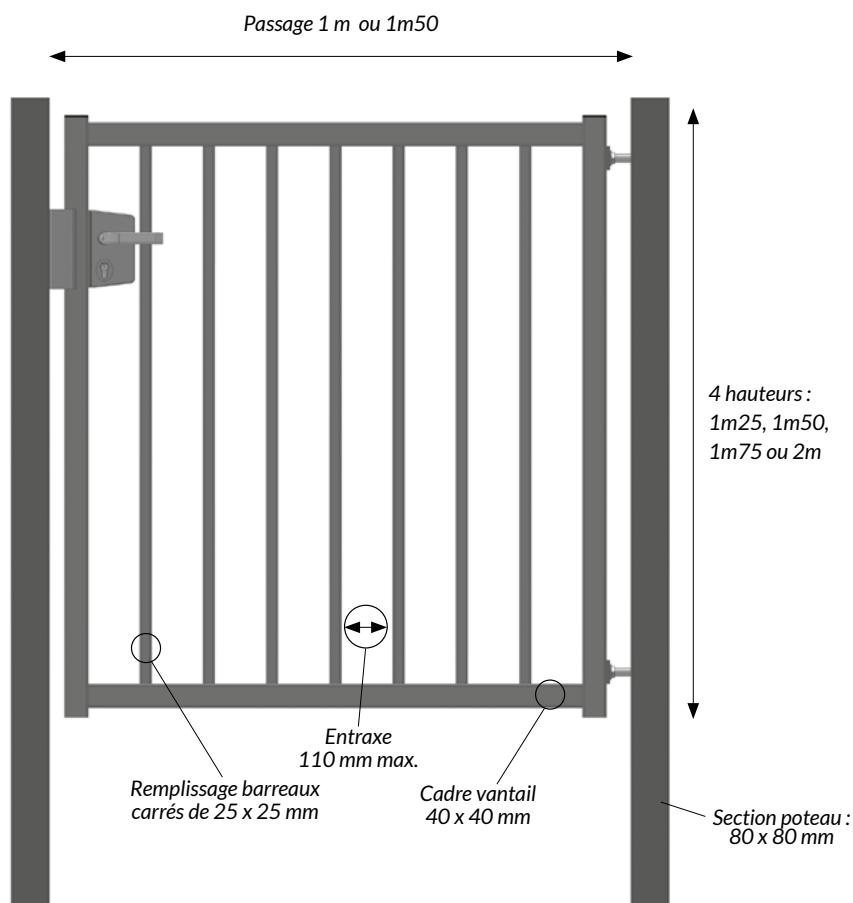

Portillon INDUSTRIEL

STANDARD S37

Portillon industriel STANDARD, une solution complète et qualitative pour les applications professionnelles. Il est conforme aux normes européennes et possède le marquage CE.

Gonds à réglage tridimensionnel permettant une ouverture des vantaux à 180°

6 COULEURS RAL STANDARD :

Autres coloris possibles sur demande

PORTILLON DIMENSIONS STANDARDS

- Hauteurs au choix : 1m25, 1m50, 1m75 ou 2m00
- Ouverture maximale à 180°
- Gonds réglables permettant un meilleur ajustement du vantail

FIABILITÉ

- Barreaudage réalisé en acier sendzimir Z275.
- Rigidité exceptionnelle grâce à la section des profils utilisés et à une construction entièrement soudée.
- Finition sablage, métallisation, plastification haute protection par poudrage électrostatique au polyester (120 microns minimum) et polymérisation par cuisson au four à 200°C.

PASSAGE	HAUTEURS			
	1 M25	1 M50	1 M75	2 M
1 M	Section poteaux 80 x 80 mm			
1 M50				

SÉCURITÉ

- 110 mm maximum de distance entre les barreaux verticaux pour éviter tout passage intempestif.
- Le dispositif de fermeture (serrure encastrée Locinox Type LSBZ) est solide et pratiquement impossible à forcer.
- Possibilité de lisse dentée pour plus de sécurité.