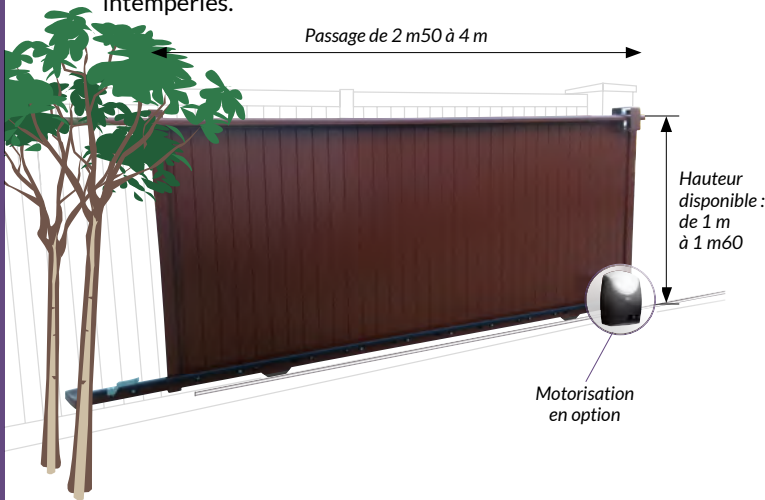

Portail aluminium **BAOBAB**

Décor panneau plein

Les portails de la gamme «Intemporel» sont d'une solidité à toute épreuve, ils se plient à tous les styles, se surpassent sur toutes les lignes et se révèlent dans la couleur, sans nuance. Livré complet, prêt à poser !

GAMME DE PORTAIL ROBUSTE ET DURABLE

- ▶ L'aluminium, aussi léger que le PVC mais bien plus résistant, est un métal inaltérable et 100% recyclable qui durera dans le temps.
- ▶ Gamme composée de profils en aluminium extrudé assemblés mécaniquement par visserie, un procédé fiable et résistant.
- ▶ Thermolaquage «Qualicoat» pour une parfaite résistance aux intempéries.

CONCEPTION MODULAIRE & ÉVOLUTIVE

- ▶ L'assemblage mécanique des éléments constituant le portail permet toute intervention ultérieure, pour le remplacement d'éléments endommagés.
- ▶ Les traverses intermédiaires sont renforcées pour recevoir une motorisation ultérieure sans surcoût.
- ▶ En option : vantaux tiercé, lames à 45°, gâche électrique, récupérateur de pente, RAL hors standard, etc.

GAMME COMPLÈTE PORTAIL BAOBAB

L'aluminium autorise de multiples variations de formes et de couleurs et s'adapte à tous les styles !

▶ Portail pivotant :

Ouverture à 180°
Hauteur maxi : 1600mm
Largeur maxi : 4000mm
7 formes au choix