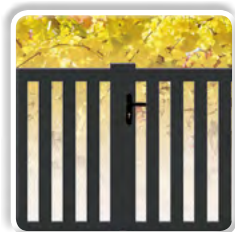

Serrure et poignée

Sabot de sol avec basculeur

Gonds à multi-réglage

Serrure pour portail coulissant

Guide à galets

Rail de sol à visser

Les coulissants sont livrés avec : Un guide à galets (nylon) - Une platine de réception - Serrure à canon européen, 3 clés - Poignée aluminium - Rail au sol à visser - Une butée d'ouverture à visser - Traverse intermédiaire renforcée pour automatisme

POTEAUX

► Hauteur disponible : 1000mm, 1100mm, 1200mm, 1300mm, 1400mm, 1500mm, 1600mm, 1700mm, 1800mm, 2000mm, 2200mm, 2500mm.

► 3 sections profils carrés : 100x100mm, 150x150mm, 200x200mm.

PRODUITS ASSOCIÉS