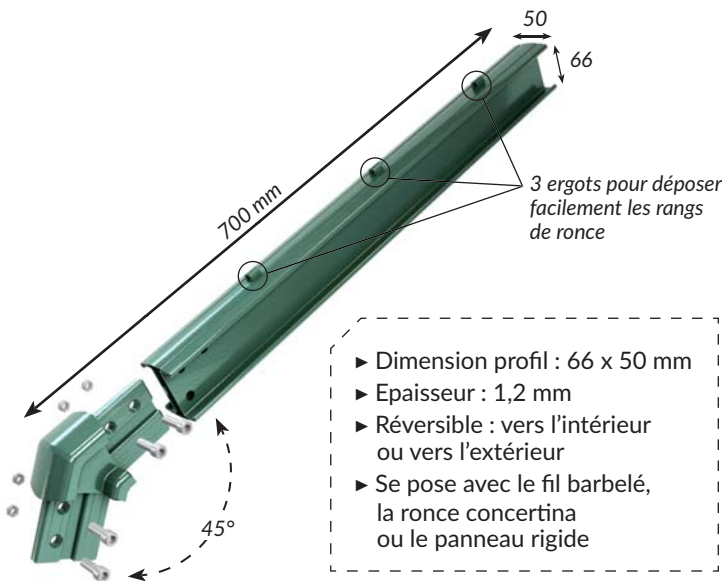

BAVOLET AMOVIBLE

pour POTEAU À CLIPS

EASYCLIP®

GARANTIE
10
ANS

Le bavolet amovible offre l'avantage de pouvoir être ajouté sur une clôture existante (avec des poteaux à clips Easyclip®) pour renforcer la sécurité sur un site déjà clôturé, l'accessoire indispensable pour empêcher la fuite ou éviter l'intrusion.

2 VERSIONS DE POSE :

La ronce :

Ronce / fil barbelé
Ø 1,70 mm

Ronce concertina
fil Ø 2,5 mm

Le panneau rigide :

Hercules® Plus fil Ø 5 mm :
Maille 200 x 55 mm
Hauteur 630 mm

Double fil Ø 6/5/6 mm :
Maille 200 x 50 mm
Hauteur 630 mm

REVÊTEMENT GARANTIE 10 ANS

- Profil acier galvanisé sendzimir Z-275 selon la norme EN 10147.
Epaisseur du zinc : 70 gr/m² minimum
- Plastification par phosphatation microcristalline :
60 microns minimum

POTEAU ASSOCIÉ : POTEAU À CLIPS

Clip en aluminium plastifié pour verrouiller le système à l'aide de la vis préinstallée

Pose d'angle avec un seul poteau

- Profil en H parfaitement symétrique : 66 x 55 mm
- Epaisseur 1,2 mm
- Entraxe : 2520 mm
- Angle à 90° sans ajouter de poteau
- Remplacement panneau sans démontage des poteaux
- Absorbe tous les degrés de dénivelé