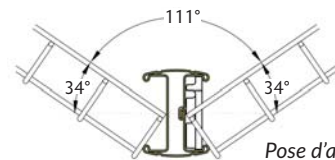

2 VERSIONS DE POSE :

La ronce :

Ronce / fil barbelé
Ø 1,70 mm

Ronce concertina
fil Ø 2,5 mm

Le panneau rigide :

Hercules® Plus fil Ø 5 mm :
Maille 200 x 55 mm
Hauteur 630 mm

Double fil Ø 6/5/6 mm :
Maille 200 x 50 mm
Hauteur 630 mm

FINITION

► Plastifiée : 10 couleurs RAL standard

► Texture métallisée, Oxidon
pour une finition de luxe.

► Autres RAL disponibles sur demande

EFFET DISSUASIF

- Le bavolet peut être tourné vers l'intérieur ou l'extérieur.
Intérieur pour empêcher la fuite (prisons, sites militaires...)
Extérieur pour empêcher l'intrusion (sites sensibles ou de haute sécurité, sites militaires, sites de recherche, aéroports,...).

REVÊTEMENT GARANTIE 10 ANS

- Profil acier galvanisé sendzimir Z-275 selon la norme EN 10147.
Epaisseur du zinc : 70 gr/m² minimum
- Plastification par phosphatation microcristalline :
60 microns minimum

POTEAU ASSOCIÉ : POTEAU À CLIPS

Clip en aluminium plastifié pour verrouiller le système à l'aide de la vis préinstallée

Pose d'angle avec un seul poteau

- Profil en H parfaitement symétrique : 66 x 55 mm
- Epaisseur 1,2 mm
- Entraxe : 2520 mm
- Angle à 90° sans ajouter de poteau
- Remplacement panneau sans démontage des poteaux
- Absorbe tous les degrés de dénivelé