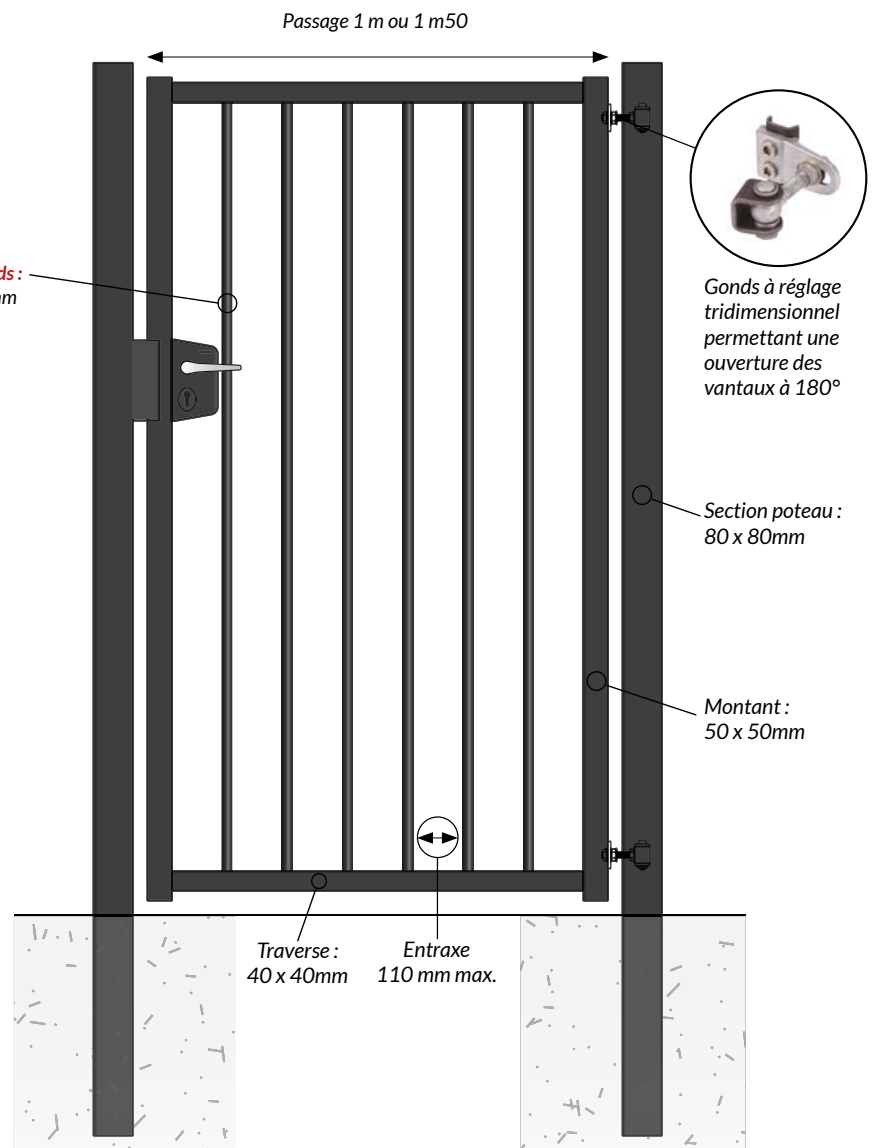

REMPLISSAGE
barreaux ronds

Portillon INDUSTRIEL

STANDARD B54

Portillon industriel barreaudé STANDARD, une solution complète et qualitative pour les applications professionnelles. Il est conforme aux normes européennes et possède le marquage CE.

6 COULEURS RAL STANDARD :

Autres coloris possibles sur demande

PASSAGE	HAUTEURS			
	1 M25	1 M50	1 M75	2 M
1 M	Section poteaux 80 x 80 mm Barreaux ø 22mm			
1 M50				

PORTILLON MESURE STANDARD

- ▶ Hauteurs au choix : 1m20, 1m50, 1m70 ou 2m00
- ▶ Ouverture maximale à 180°
- ▶ Gonds réglables permettant un meilleur ajustement du vantail

FIABILITÉ

- ▶ Barreaudage réalisé en acier sendzimir Z275.
- ▶ Rigidité exceptionnelle grâce à la section des profils utilisés et à une construction entièrement soudée.
- ▶ Finition sablage, métallisation, plastification haute protection par poudrage électrostatique au polyester (120 microns minimum) et polymérisation par cuisson au four à 200°C.

SÉCURITÉ

- ▶ 110 mm maximum de distance entre les barreaux verticaux pour éviter tout passage intempestif.
- ▶ Le dispositif de fermeture (serrure encastrée Locinox Type LAKQ U2) est solide et pratiquement impossible à forcer.
- ▶ Possibilité de lisse dentée pour plus de sécurité.