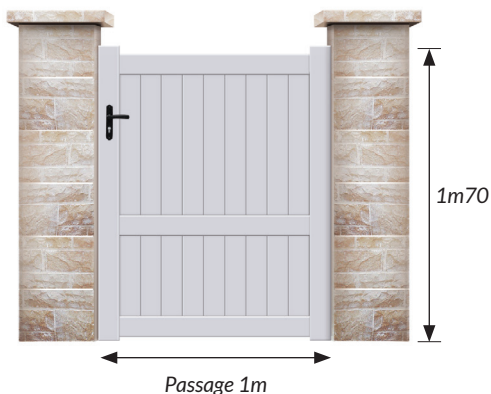

À chaque modèle de portail, son portillon

• PORTILLONS BALBOA

DISPONIBLES EN

- Forme droite
- Forme cintrée

PASSAGE : 1 m00

HAUTEUR FORME DROITE :
1 m70

HAUTEUR FORME CINTRÉE :
1 m70 (1 m65 côté pivot)

• POTEAUX

- Hauteur disponible : 1000mm, 1100mm, 1200mm, 1300mm, 1400mm, 1500mm, 1600mm, 1700mm, 1800mm, 2000mm, 2200mm, 2500mm.
- 3 sections profils carrés : 100x100mm, 150x150mm, 200x200mm.

• Harmonisez votre CLÔTURE avec votre portail

Large choix : clôture à panneau plein, barreaudée, à panneau Lames Z, à lisses...
> [Demander le fiche technique](#)