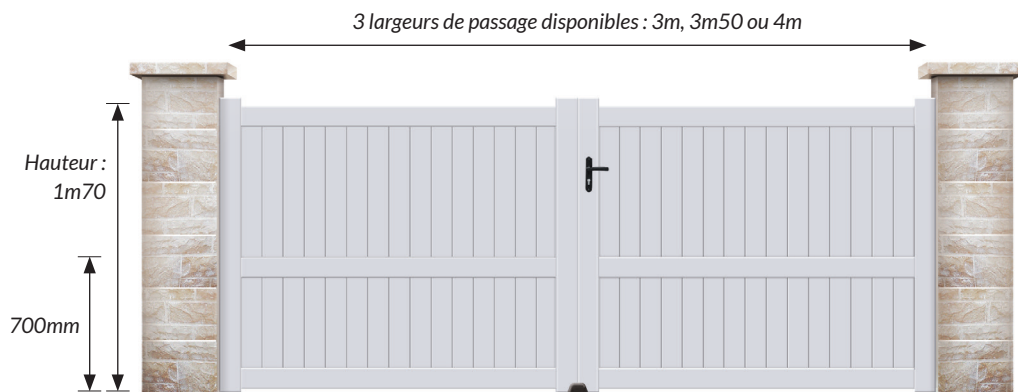

• PORTAILS PIVOTANTS BALBOA

3 COULEURS AU CHOIX

Finition : **SABLÉE**
(aspect grainé)

PASSAGE :
3 m00 | 3 m50 | 4 m00

HAUTEUR : 1 m70

PROFILS ALUMINIUM

- Montants : 70x45mm
- Traverses : 70x35mm
- Remplissage : 100x20mm

2 FORMES DISPONIBLES

- Forme droite
- Chapeau de gendarme

HAUTEUR : 1 m80
(1650mm côté pivot
+ 150mm flèche)

LES PIVOTANTS SONT LIVRÉS AVEC : Serrure à canon européen, 3 clés | Poignée aluminium | Sabot de sol | Gonds multi-réglages (à visser ou à sceller) | Traverse intermédiaire ou basse renforcée pour automatisme