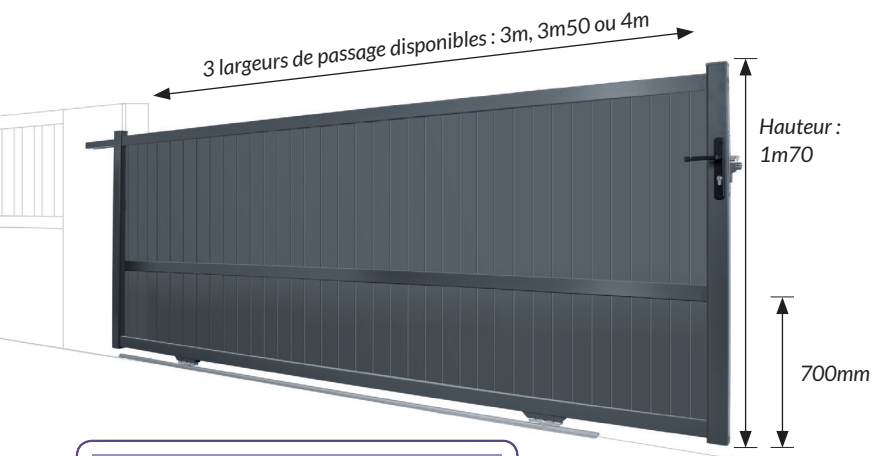

PORTAIL ALUMINIUM BALBOA GAMME STANDARD

• PORTAILS COULISSANTS BALBOA

forme droite uniquement

3 COULEURS AU CHOIX

Finition : **SABLÉE** (aspect grainé)

PASSAGE : 3 m00 | 3 m50 | 4 m00

HAUTEUR : 1 m70

PROFILS ALUMINIUM

- Montants : 70x45mm
- Traverses : 70x35mm
- Remplissage : 100x20mm

LES COULISSANTS SONT LIVRÉS AVEC : Un guide à galets (nylon) | Une platine de réception | Serrure à canon européen, 3 clés | Poignée aluminium | Rail au sol à visser | Une butée d'ouverture à visser | Traverse intermédiaire ou basse renforcée pour automatisme