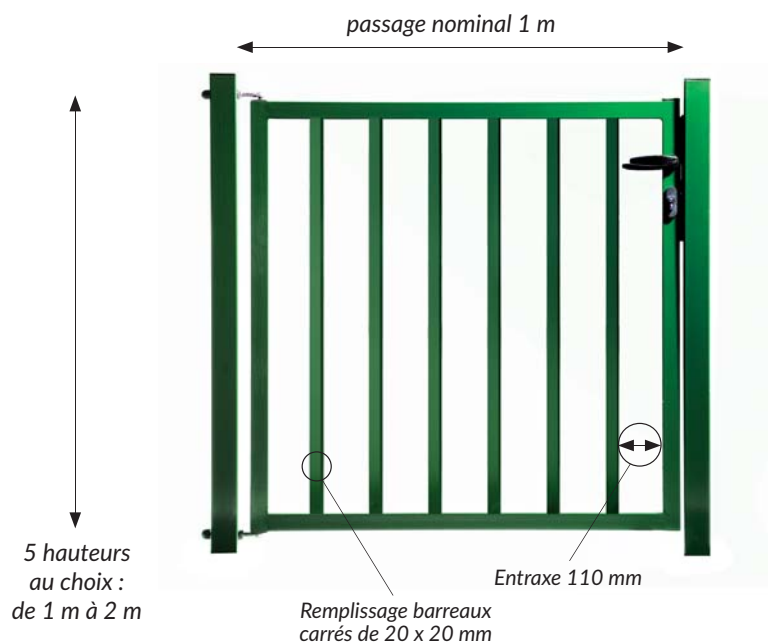

Portillon Universel

PRÊT À POSER

Gamme légère de portillon grillagé ou barreauté avec 5 dimensions pour un passage de 1 mètre, se coordonne à tous types de clôture. Conforme à la norme EN 13241-1.

DIMENSIONS PORTILLON GRILLAGÉ POUR UN PASSAGE RÉEL DE 0M86

HAUTEUR EN MM	MAILLE EN MM	CADRE EN MM	POTEAU EN MM	ESPACE REQUIS EN MM
1000	Maille de 50 x 50 mm	40 x 40	60 x 60	1120
1250				
1500	Ø 4 mm	40 x 40	60 x 60	1120
1750				
2000				

Gonds inox sans capuchon plastique pour une meilleure résistance

- ▶ Ouverture réversible : ouverture à gauche, à droite, poussant ou tirant.

REVÊTEMENT ANTI CORROSION

- ▶ Portail réalisé en acier de type SENDZIMIR, galvanisé puis plastifié avec une poudre polyester cuite au four.

COMPOSITION DU PORTAIL :

- ▶ Serrure à larder : coffre 36 mm
- ▶ Poignée double en Zamac noir carré de 8 mm
- ▶ Cylindre européen 30x30 mm, 3 clés
- ▶ Gâche profil aluminium plastifié noir
- ▶ Bouchons en plastique noir (embouts à ailettes)