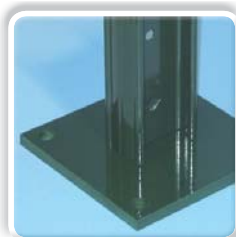

PLATINE SOUDÉE