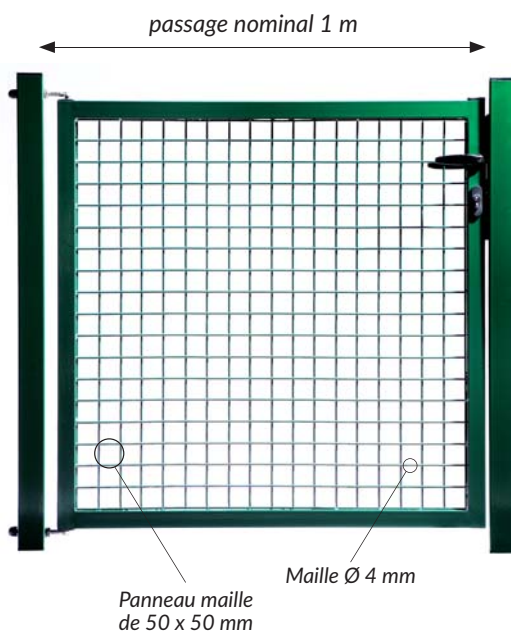

Portillon Universel

PRÊT À POSER

Gamme légère de portillon grillagé ou barreauté avec 5 dimensions pour un passage de 1 mètre, se coordonne à tous types de clôture. Conforme à la norme EN 13241-1.

DIMENSIONS PORTILLON GRILLAGÉ POUR UN PASSAGE RÉEL DE 0M86

HAUTEUR EN MM	MAILLE EN MM	CADRE EN MM	POTEAU EN MM	ESPACE REQUIS EN MM
1000	Maille de 50 x 50 mm	40 x 40	60 x 60	1120
1250				
1500	Ø 4 mm	40 x 40	60 x 60	1120
1750				
2000				

Gonds inox sans capuchon plastique pour une meilleure résistance

COULEURS :

RAL 6005

RAL 9010

Autres coloris possibles sur demande

DIMENSIONS PORTILLON BARREAUDÉ POUR UN PASSAGE RÉEL DE 0M86

HAUTEUR EN MM	BARREAUX EN MM	CADRE EN MM	POTEAU EN MM	ESPACE REQUIS EN MM
1000	Barreaux de 20 x 20 mm	40 x 40	60 x 60	1120
1250				
1500	Entraxe 110 mm	40 x 40	60 x 60	1120
1750				
2000				

PORTAIL PRÊT À POSER

- ▶ Pivotant à un vantail avec ouverture à la française
- ▶ Gonds traversants pour une ouverture à 110°
- ▶ Gonds réglables permettant un meilleur ajustement du vantail

FLEXIBILITÉ DES OUVERTURES