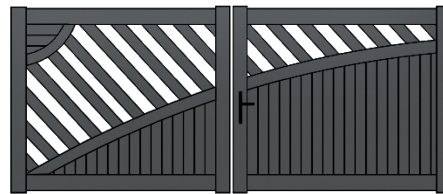

Portail ALUMINIUM

Décor semi-plein ou panneau plein design
Modèle *Vallon*

Gamme CONTEMPORAIN

D'une solidité à toute épreuve, les portails en aluminium de la gamme «Contemporain» s'inspirent des tendances graphiques sobres et universelles, en apportant chacun une touche d'originalité, avec un excellent rapport qualité / prix.

COLLECTION VALLON

ROBUSTESSE

- ▶ L'aluminium, aussi léger que le PVC mais bien plus résistant, est un métal inaltérable et 100% recyclable qui durera dans le temps.
- ▶ Gamme composée de profils en aluminium extrudé (épaisseur environ 2,8 / 3 mm) assemblés mécaniquement par soudure. Un procédé fiable et résistant qui permet de réaliser des dimensions importantes.
- ▶ Thermolaquage «Qualicoat» pour une parfaite résistance aux intempéries.

CONCEPTION MODULAIRE & ÉVOLUTIVE

- ▶ Les traverses basses sont renforcées pour recevoir une motorisation ultérieure sans surcoût.

PERSONNALISEZ VOTRE PORTAIL

NOUVEAU ▶ lames larges (sans surcoût).

En options :

- ▶ Forme biais haut ou biais bas
- ▶ Lames à 45°(fougères) ou lames horizontales
- ▶ Récupérateur de pente
- ▶ RAL hors standard

LARGE PALETTE DE COULEURS (22 RAL STANDARDS)

• PORTAILS PIVOTANTS VALLON