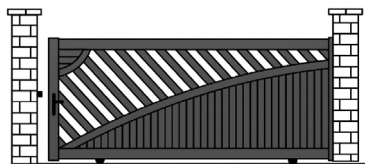

HAUTEUR :

1 m00 | 1 m10 | 1 m20 | 1 m30 |
1 m40 | 1 m50 | 1 m60 | 1 m70 |
1 m80 | 1 m90 | 2 m00 | 2 m20 |

Pour toutes dimensions hors standards, nous consulter

LES PIVOTANTS SONT LIVRÉS AVEC :

- Serrure à canon européen, 3 clés
- Poignée aluminium
- Sabot de sol
- Gonds multi-réglages (à visser ou à sceller)
- Traverse basse renforcée pour automatisme

Portail ALUMINIUM / Décor semi-plein ou panneau plein design

Modèle Vallon - Gamme CONTEMPORAIN

• PORTAILS COULISSANTS VALLON

forme droite

Forme biais haut

Forme biais bas

► Modèle **VALLON 1** avec lames verticales + option soleil