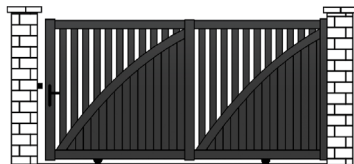

HAUTEUR :

1 m00 | 1 m10 | 1 m20 | 1 m30 |
1 m40 | 1 m50 | 1 m60 | 1 m70 |
1 m80 | 1 m90 | 2 m00 | 2 m20 |

Pour toutes dimensions hors standards, nous consulter

LES PIVOTANTS SONT LIVRÉS AVEC :

- Serrure à canon européen, 3 clés
- Poignée aluminium
- Sabot de sol
- Gonds multi-réglages (à visser ou à sceller)
- Traverse basse renforcée pour automatisme

Portail ALUMINIUM / Décor semi-plein ou panneau plein design

Modèle Vallon - Gamme CONTEMPORAIN

• PORTAILS COULISSANTS VALLON

forme droite

Forme biais haut

Forme biais bas

► Modèle **VALLON 1** avec lames verticales + option soleil