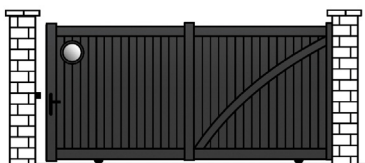

► Modèle **VALLON 3** avec option hublot acrylique