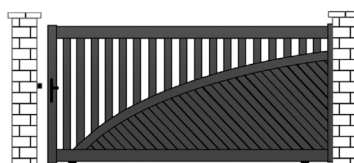

► Modèle **VALLON 5** avec lames fougères (à 45°)