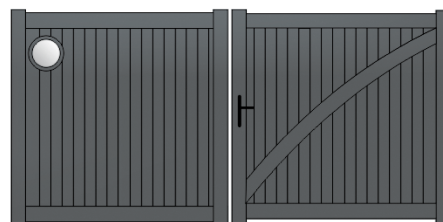

- ▶ Forme biais haut ou biais bas
- ▶ Lames à 45°(fougères) ou lames horizontales
- ▶ Récupérateur de pente
- ▶ RAL hors standard

LARGE PALETTE DE COULEURS (22 RAL STANDARDS)

• PORTAILS PIVOTANTS VALLON

▶ Modèle **VALLON 1** (avec option soleil)

▶ Modèle **VALLON 2**

▶ Modèle **VALLON 3**
(avec option hublot acrylique)

▶ Modèle **VALLON 4**
(avec option hublot acrylique)

3 FORMES DISPONIBLES

-  Forme droite
-  Forme biais haut
-  Forme biais bas