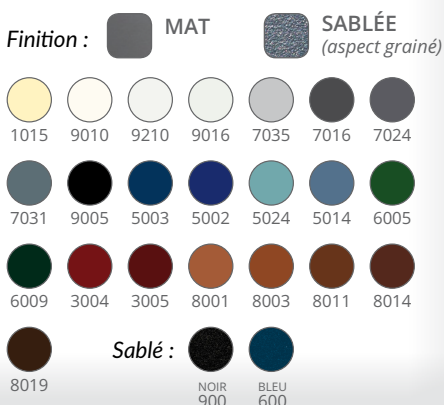

- ▶ Forme biais haut ou biais bas
- ▶ Lames à 45°(fougères) ou lames horizontales
- ▶ Récupérateur de pente
- ▶ RAL hors standard

LARGE PALETTE DE COULEURS (22 RAL STANDARDS)

• PORTAILS PIVOTANTS VALLON

▶ Modèle **VALLON 1** (avec option soleil)

▶ Modèle **VALLON 2**

▶ Modèle **VALLON 3**
(avec option hublot acrylique)

▶ Modèle **VALLON 4**
(avec option hublot acrylique)

3 FORMES DISPONIBLES

-  Forme droite
-  Forme biais haut
-  Forme biais bas