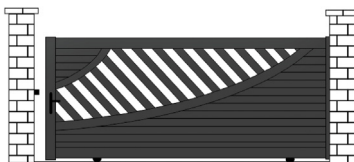

Portail ALUMINIUM / Décor semi-plein ou panneau plein design

Modèle Vallon - Gamme CONTEMPORAIN

• PORTAILS COULISSANTS VALLON

forme droite

Forme biais haut

Forme biais bas

► Modèle **VALLON 1** avec lames verticales + option soleil

► Modèle **VALLON 2**

► Modèle **VALLON 3** avec option hublot acrylique

► Modèle **VALLON 5** avec lames fougères (à 45°)

► Modèle **VALLON 6**

► Modèle **VALLON 6** avec lames horizontales + option soleil