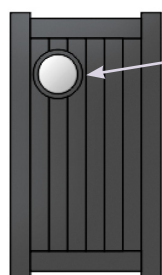

HAUTEUR :

1 m20 | 1 m30 | 1 m40 | 1 m50 |
1 m60 | 1 m70 | 1 m80 | 1 m90 |
2 m00

Pour les coulissants forme biais haut ou biais bas : hauteur maxi côté montants 1m80 et largeur maxi de passage 5m00

LES COULISSANTS SONT LIVRÉS AVEC : Un guide à galets (nylon) | Une platine de réception | Serrure à canon européen, 3 clés | Poignée aluminium | Rail au sol à visser | Une butée d'ouverture à visser | Traverse basse renforcée pour automatisme

À chaque modèle de portail, son portillon

• PORTILLONS VALLON

► **VALLON 1**

► **VALLON 3**

avec option hublot acrylique

3 FORMES DISPONIBLES

- Forme droite
- Forme biais haut
- Forme biais bas

PASSAGE :