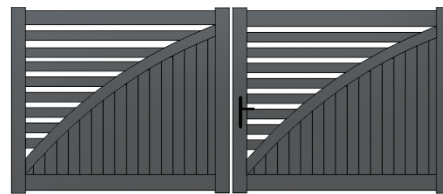

CONCEPTION MODULAIRE & ÉVOLUTIVE

- ▶ Les traverses basses sont renforcées pour recevoir une motorisation ultérieure sans surcoût.

PERSONNALISEZ VOTRE PORTAIL

NOUVEAU ▶ lames larges (sans surcoût).

En options :

- ▶ Forme biais haut ou biais bas
- ▶ Lames à 45°(fougères) ou lames horizontales
- ▶ Récupérateur de pente
- ▶ RAL hors standard

LARGE PALETTE DE COULEURS (22 RAL STANDARDS)

• PORTAILS PIVOTANTS VALLON

▶ Modèle **VALLON 1** (avec option soleil)

▶ Modèle **VALLON 2**

▶ Modèle **VALLON 3**
(avec option hublot acrylique)

▶ Modèle **VALLON 4**
(avec option hublot acrylique)

3 FORMES DISPONIBLES

-  Forme droite
-  Forme biais haut
-  Forme biais bas