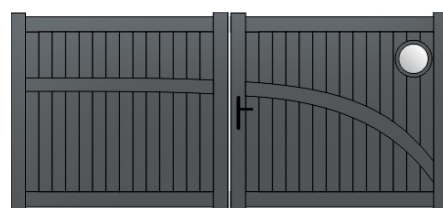

- ▶ Forme biais haut ou biais bas
- ▶ Lames à 45°(fougères) ou lames horizontales
- ▶ Récupérateur de pente
- ▶ RAL hors standard

LARGE PALETTE DE COULEURS (22 RAL STANDARDS)

• PORTAILS PIVOTANTS VALLON

▶ Modèle **VALLON 1** (avec option soleil)

▶ Modèle **VALLON 2**

▶ Modèle **VALLON 3**
(avec option hublot acrylique)

▶ Modèle **VALLON 4**
(avec option hublot acrylique)

3 FORMES DISPONIBLES

-  Forme droite
-  Forme biais haut
-  Forme biais bas