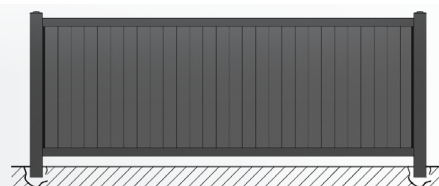

GRILLAGES NAAS - 12 rue Pablo Néruda - 33140 Villenave d'Ornon - Tél. 05 57 12 22 22 - Fax 05 57 12 22 20
contact@grillages-naas.com - www.grillages-naas.com