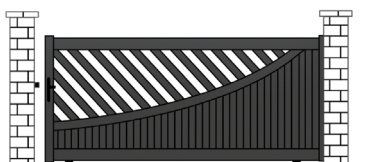

► Modèle **VALLON 6**