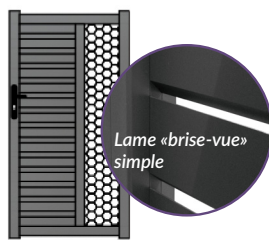

PASSAGE :

2 m50 | 2 m75 | 3 m00 | 3 m25 | 3 m50 | 3 m75 | 4 m00

HAUTEUR :

1 m00 | 1 m10 | 1 m20 | 1 m30 | 1 m40 | 1 m50 | 1 m60

Pour toutes dimensions hors standards, nous consulter

À chaque modèle de portail, son portillon

• PORTILLONS SHADOW forme droite uniquement

► **SHADOW 1**

► **SHADOW 2**

► **SHADOW 4**

Lames Z horizontales
ou brise-vue simples

*Lame «brise-vue»
simple*

PASSAGE :

1 m00 | 1 m25 | 1 m50 | 1 m75

HAUTEUR :

1 m00 | 1 m10 | 1 m20 | 1 m30 | 1 m40 | 1 m50 | 1 m60

Pour toutes dimensions hors standards, nous consulter

• POTEAUX

- Hauteurs disponibles : 1000mm, 1100mm, 1200mm, 1300mm, 1400mm, 1500mm, 1600mm, 1700mm, 1800mm, 2000mm, 2200mm, 2500mm.
- 3 sections profils carrés : 100x100mm, 120x120mm, 150x150mm.