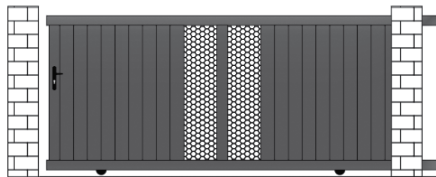

▶ Modèle SHADOW 4
Lames Z horizontales
ou brise-vue simples

PASSAGE :

2 m50 | 2 m75 | 3 m00 | 3 m25 | 3 m50 |
3 m75 | 4 m00

HAUTEUR :

1 m00 | 1 m10 | 1 m20 | 1 m30 | 1 m40 |
1 m50 | 1 m60

LES PIVOTANTS SONT LIVRÉS AVEC :

• PORTAILS COULISSANTS SHADOW forme droite uniquement

► Modèle **SHADOW 1**

► Modèle **SHADOW 2**

► Modèle **SHADOW 3**

► Modèle **SHADOW 4**

Lames Z horizontales ou brise-vue simples

Largeur des lames : 1500mm maximum