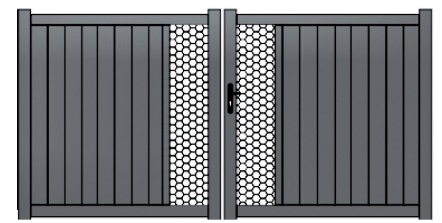

LARGE PALETTE DE COULEURS (22 RAL STANDARDS)

• PORTAILS PIVOTANTS SHADOW

forme droite uniquement

▶ Modèle SHADOW 1

▶ Modèle SHADOW 2

▶ Modèle SHADOW 3

PROFILS ALUMINIUM

- ▶ Montants : 70x55mm
- ▶ Traverses : 65x45mm
- ▶ Barreaux : 70x20mm
- ▶ Remplissage : 100x20mm
- ▶ Espace entre barreaux : +/- 70 mm
- ▶ Meneaux : 65x35mm

▶ Modèle SHADOW 4
Lames Z horizontales
ou brise-vue simples

PASSAGE :

2 m50 | 2 m75 | 3 m00 | 3 m25 | 3 m50 |
3 m75 | 4 m00

HAUTEUR :

1 m00 | 1 m10 | 1 m20 | 1 m30 | 1 m40 |
1 m50 | 1 m60

LES PIVOTANTS SONT LIVRÉS AVEC :