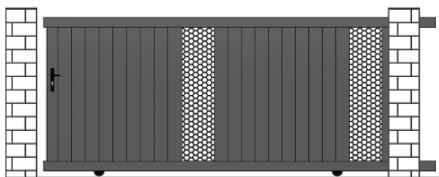

• PORTAILS COULISSANTS SHADOW forme droite uniquement

► Modèle **SHADOW 1**