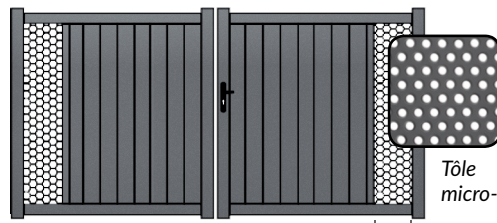

LARGE PALETTE DE COULEURS (22 RAL STANDARDS)

• PORTAILS PIVOTANTS SHADOW

forme droite uniquement

▶ Modèle SHADOW 1

▶ Modèle SHADOW 2

▶ Modèle SHADOW 3

PROFILS ALUMINIUM

- ▶ Montants : 70x55mm
- ▶ Traverses : 65x45mm
- ▶ Barreaux : 70x20mm
- ▶ Remplissage : 100x20mm
- ▶ Espace entre barreaux : +/- 70 mm
- ▶ Meneaux : 65x35mm

▶ Modèle SHADOW 4
Lames Z horizontales
ou brise-vue simples

PASSAGE :

2 m50 | 2 m75 | 3 m00 | 3 m25 | 3 m50 |
3 m75 | 4 m00

HAUTEUR :

1 m00 | 1 m10 | 1 m20 | 1 m30 | 1 m40 |
1 m50 | 1 m60

LES PIVOTANTS SONT LIVRÉS AVEC :