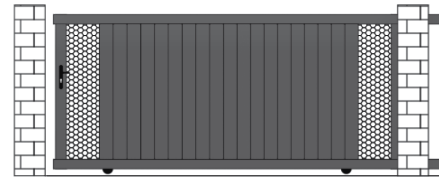

▶ Modèle SHADOW 4
Lames Z horizontales
ou brise-vue simples

PASSAGE :

2 m50 | 2 m75 | 3 m00 | 3 m25 | 3 m50 |
3 m75 | 4 m00

HAUTEUR :

1 m00 | 1 m10 | 1 m20 | 1 m30 | 1 m40 |
1 m50 | 1 m60

LES PIVOTANTS SONT LIVRÉS AVEC :

• PORTAILS COULISSANTS SHADOW forme droite uniquement

► Modèle **SHADOW 1**

► Modèle **SHADOW 2**

► Modèle **SHADOW 3**

► Modèle **SHADOW 4**

Lames Z horizontales ou brise-vue simples

Largeur des lames : 1500mm maximum

Lames horizontales avec meneau central

Pour un passage de plus de 3 m avec les lames Z, il faut rajouter un meneau par vantail.

LAMES
persiennes **Z**

NOUVEAU

*La touche
design en + !*

PROFILS ALUMINIUM

- Montants : 70x45mm
- Traverses : 70x55mm / 70x35mm
- Barreaux : 70x20mm
- Remplissage : 100x20mm
- Espace entre barreaux : +/- 70 mm
- Meneaux : 70x28mm