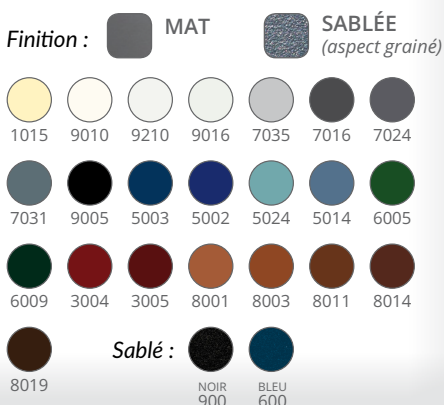

LARGE PALETTE DE COULEURS (22 RAL STANDARDS)

• PORTAILS PIVOTANTS SHADOW

forme droite uniquement

▶ Modèle SHADOW 1

▶ Modèle SHADOW 2

▶ Modèle SHADOW 3

PROFILS ALUMINIUM

- ▶ Montants : 70x55mm
- ▶ Traverses : 65x45mm
- ▶ Barreaux : 70x20mm
- ▶ Remplissage : 100x20mm
- ▶ Espace entre barreaux : +/- 70 mm
- ▶ Meneaux : 65x35mm