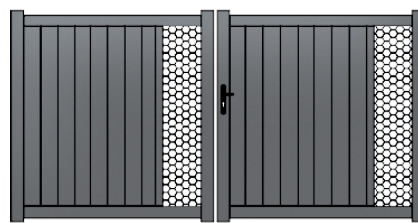

CONCEPTION MODULAIRE & ÉVOLUTIVE

- ▶ L'assemblage mécanique des éléments constituant le portail permet toute intervention ultérieure, pour le remplacement d'éléments endommagés.
- ▶ Les traverses intermédiaires sont renforcées pour recevoir une motorisation ultérieure sans surcoût.

PERSONNALISEZ VOTRE PORTAIL

NOUVEAU ▶ lames larges (sans surcoût).

En options :

- ▶ Vantaux tiercé : vantaill 2m maximum
- ▶ Lames à 45°(fougères) ou lames horizontales
- ▶ Récupérateur de pente.
- ▶ RAL hors standard.

LARGE PALETTE DE COULEURS (22 RAL STANDARDS)

• PORTAILS PIVOTANTS SHADOW

forme droite uniquement

▶ Modèle SHADOW 1

▶ Modèle SHADOW 2

▶ Modèle SHADOW 3

PROFILS ALUMINIUM

- ▶ Montants : 70x55mm
- ▶ Traverses : 65x45mm
- ▶ Barreaux : 70x20mm
- ▶ Remplissage : 100x20mm
- ▶ Espace entre barreaux : +/- 70 mm
- ▶ Meneaux : 65x35mm

▶ Modèle SHADOW 4
Lames Z horizontales
ou brise-vue simples

PASSAGE :

2 m50 | 2 m75 | 3 m00 | 3 m25 | 3 m50 |
3 m75 | 4 m00

HAUTEUR :

1 m00 | 1 m10 | 1 m20 | 1 m30 | 1 m40 |
1 m50 | 1 m60

LES PIVOTANTS SONT LIVRÉS AVEC :