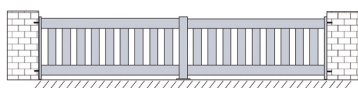

Portail ALUMINIUM

Décor avec panneau semi-plein
Modèle *Séquoia*

Gamme Intemporel

Les portails de la gamme «Intemporel» sont d'une solidité à toute épreuve, ils se plient à tous les styles, se surpassent sur toutes les lignes et se révèlent dans la couleur, sans nuance. Livré complet, prêt à poser !

ROBUSTESSE

- L'aluminium, aussi léger que le PVC mais bien plus résistant, est un métal inaltérable et 100% recyclable qui durera dans le temps.
- Gamme composée de profils en aluminium extrudé assemblés mécaniquement par visserie, un procédé fiable et résistant.
- Thermolaquage «Qualicoat» pour une parfaite résistance aux intempéries.

CONCEPTION MODULAIRE & ÉVOLUTIVE

- L'assemblage mécanique des éléments constituant le portail permet toute intervention ultérieure, pour le remplacement d'éléments endommagés.
- Les traverses intermédiaires sont renforcées pour recevoir une motorisation ultérieure sans surcoût.

GAMME COMPLÈTE SÉQUOIA

L'aluminium autorise de multiples variations de formes et de couleurs et s'adapte à tous les styles !

PORTAIL PIVOTANT

- Ouverture à 180°
- Hauteur maxi : 1800mm
- Largeur maxi : 4250mm
- 7 formes au choix :

PORTAIL COULISSANT

- Hauteur maxi : 1800mm
- Largeur maxi : 4500mm

PORTILLON

- Ouverture à 180°
- Hauteur maxi : 1800mm
- Largeur maxi : 1750mm

CLÔTURES ASSORTIES

- Clôture barreaudée
- Clôture à panneau plein
- Clôture à lisses

LARGE PALETTE DE COULEURS : 22 RAL STANDARDS

▶ Finition AU CHOIX :

MAT

SABLÉE

(aspect grainé)

▶ Autres coloris possibles sur demande