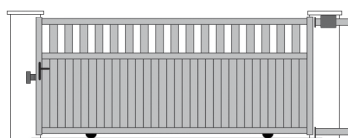

PORTAIL COULISSANT

- Hauteur maxi : 1800mm
- Largeur maxi : 4500mm