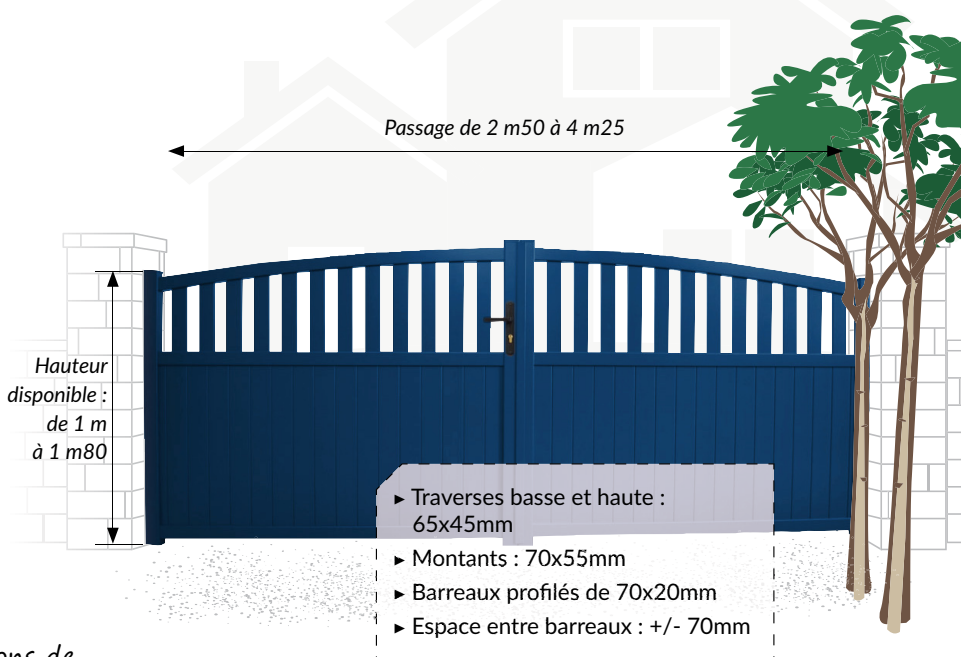

## Portail ALUMINIUM

Décor avec panneau semi-plein  
Modèle *Séquoia*

Gamme Intemporel

Les portails de la gamme «Intemporel» sont d'une solidité à toute épreuve, ils se plient à tous les styles, se surpassent sur toutes les lignes et se révèlent dans la couleur, sans nuance. Livré complet, prêt à poser !

### CONCEPTION MODULAIRE & ÉVOLUTIVE

- ▶ L'assemblage mécanique des éléments constituant le portail permet toute intervention ultérieure, pour le remplacement d'éléments endommagés.
- ▶ Les traverses intermédiaires sont renforcées pour recevoir une motorisation ultérieure sans surcoût.

#### PORTAIL PIVOTANT

- ▶ Ouverture à 180°
- ▶ Hauteur maxi : 1800mm
- ▶ Largeur maxi : 4250mm
- ▶ 7 formes au choix :