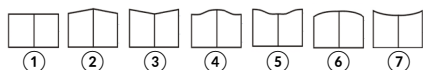

### CONCEPTION MODULAIRE & ÉVOLUTIVE

- ▶ L'assemblage mécanique des éléments constituant le portail permet toute intervention ultérieure, pour le remplacement d'éléments endommagés.
- ▶ Les traverses intermédiaires sont renforcées pour recevoir une motorisation ultérieure sans surcoût.

#### PORTAIL PIVOTANT

- ▶ Ouverture à 180°
- ▶ Hauteur maxi : 1800mm
- ▶ Largeur maxi : 4250mm
- ▶ 7 formes au choix :

### ● POTEAUX

- ▶ Hauteur disponible : 1000mm, 1100mm, 1200mm, 1300mm, 1400mm, 1500mm, 1600mm, 1700mm, 1800mm, 2000mm, 2200mm, 2500mm.
- ▶ 3 sections profils carrés : 100x100mm, 120x120mm, 150x150mm.