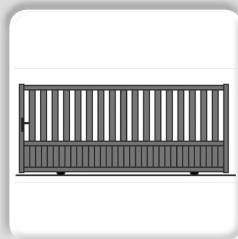

PORTAIL CÈDRE