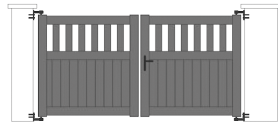

Portail ALUMINIUM / Décor avec panneau semi-plein

Modèle Séquoia - Gamme INTÉMPIREL

● PORTAIL PIVOTANT