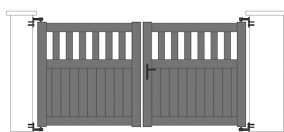

### CONCEPTION MODULAIRE & ÉVOLUTIVE

- ▶ L'assemblage mécanique des éléments constituant le portail permet toute intervention ultérieure, pour le remplacement d'éléments endommagés.
- ▶ Les traverses intermédiaires sont renforcées pour recevoir une motorisation ultérieure sans surcoût.

#### PORTAIL PIVOTANT

- ▶ Ouverture à 180°
- ▶ Hauteur maxi : 1800mm
- ▶ Largeur maxi : 4250mm
- ▶ 7 formes au choix :