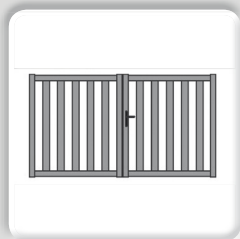

PRODUITS DE LA MÊME GAMME :

PORTAIL GINKGO