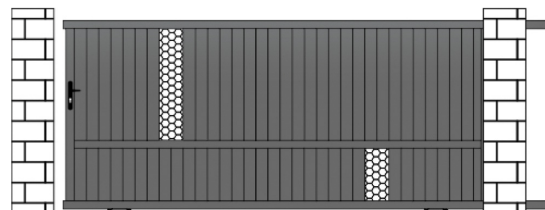

# Portail ALUMINIUM / Décor avec tôle micro-perforée et traverse médiane Modèle *Eclipse* - Gamme CONTEMPORAIN

## • PORTAILS COULISSANTS ECLIPSE

 forme droite uniquement

► Modèle **ECLIPSE 1**

► Modèle **ECLIPSE 2**

► Modèle **ECLIPSE 3**

Lames Z horizontales ou brise-vue simples  
+ soubassement lames pleines

*Largeur des lames : 1500mm maximum*