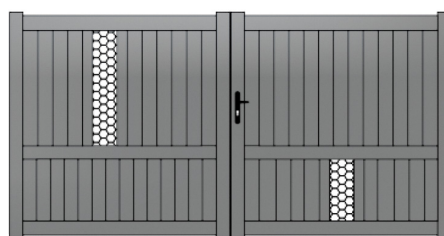

## • PORTAILS PIVOTANTS ECLIPSE forme droite uniquement

► Modèle ECLIPSE 1

### PROFILS ALUMINIUM

- Montants : 70x55mm
- Traverses : 65x45mm
- Barreaux : 70x20mm
- Remplissage : 100x20mm
- Espace entre barreaux : +/- 70 mm
- Meneaux : 65x35mm

► Modèle ECLIPSE 2 +/- 210mm

► Modèle ECLIPSE 3  
Lames Z horizontales  
ou brise-vue simples  
+ soubassement lames pleines