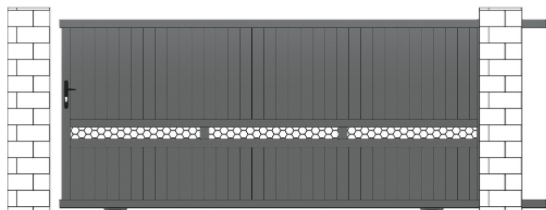

## • PORTAILS COULISSANTS ECLIPSE

 forme droite uniquement

► Modèle **ECLIPSE 1**

► Modèle **ECLIPSE 2**

► Modèle **ECLIPSE 3**

Lames Z horizontales ou brise-vue simples  
+ soubassement lames pleines

*Largeur des lames : 1500mm maximum*