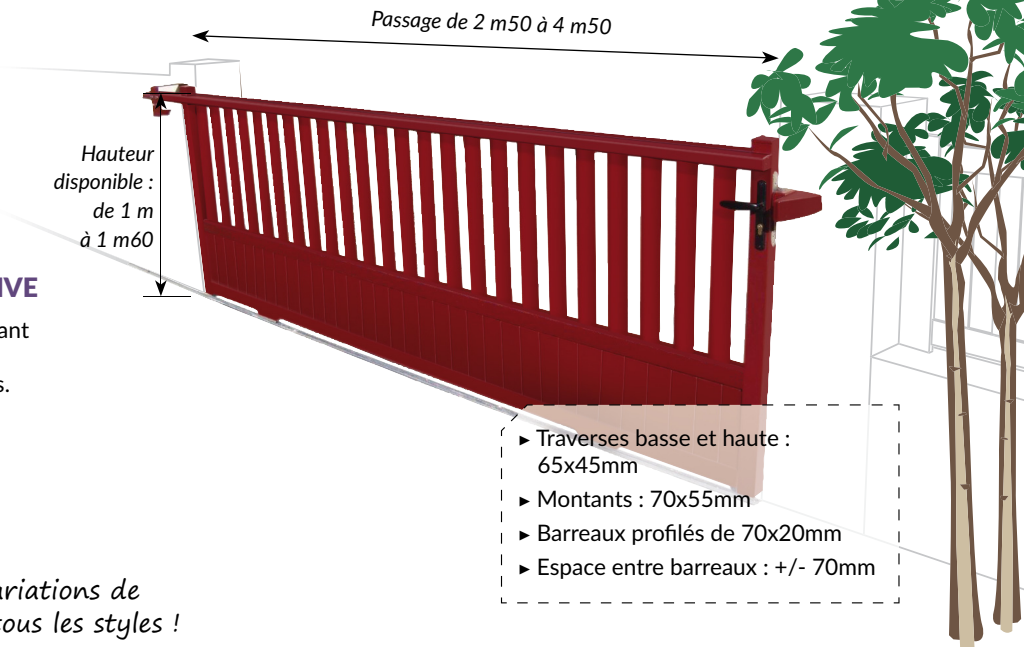

CLÔTURES ASSORTIES

- Clôture barreaudée
- Clôture à panneau plein
- Clôture à lisses

LARGE PALETTE DE COULEURS : 22 RAL STANDARDS

► Finition AU CHOIX :

MAT

SABLÉE
(aspect grainé)

CRÈME	BLANC		GRIS				NOIR	
1015	9010	9210	9016	7035	7016	7024	7031	9005
BLEU			VERT		ROUGE			
5003	5002	5024	5014	6005	6009	3004	3005	
MARRON					SABLÉ			
8001	8003	8011	8014	8019	NOIR 900	BLEU 600		

► Autres coloris possibles sur demande