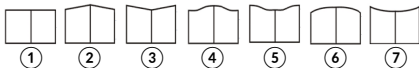

## CONCEPTION MODULAIRE & ÉVOLUTIVE

- ▶ L'assemblage mécanique des éléments constituant le portail permet toute intervention ultérieure, pour le remplacement d'éléments endommagés.
- ▶ Les traverses intermédiaires sont renforcées pour recevoir une motorisation ultérieure sans surcoût.

### PORTAIL PIVOTANT

- ▶ Ouverture à 180°
- ▶ Hauteur maxi : 1600mm
- ▶ Largeur maxi : 4250mm
- ▶ 7 formes au choix :

### ● POTEAUX

- ▶ Hauteur disponible : 1000mm, 1100mm, 1200mm, 1300mm, 1400mm, 1500mm, 1600mm, 1700mm, 1800mm, 2000mm, 2200mm, 2500mm.
- ▶ 3 sections profils carrés : 100x100mm, 120x120mm, 150x150mm.