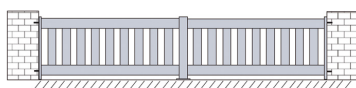

LARGE PALETTE DE COULEURS : 22 RAL STANDARDS

► Finition AU CHOIX :

MAT

SABLÉE
(aspect grainé)

CRÈME	BLANC		GRIS				NOIR	
1015	9010	9210	9016	7035	7016	7024	7031	9005
BLEU			VERT		ROUGE			
5003	5002	5024	5014	6005	6009	3004	3005	
MARRON					SABLÉ			
8001	8003	8011	8014	8019	NOIR 900	BLEU 600		

► Autres coloris possibles sur demande