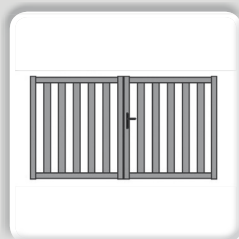

PRODUITS DE LA MÊME GAMME :

PORTAIL GINKGO