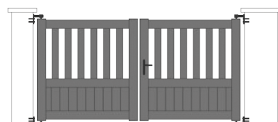

Portail ALUMINIUM / Décor avec panneau semi-ajouré

Modèle Cèdre - Gamme INTEMPOREL

● PORTAIL PIVOTANT