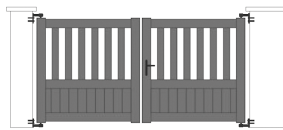

## CONCEPTION MODULAIRE & ÉVOLUTIVE

- ▶ L'assemblage mécanique des éléments constituant le portail permet toute intervention ultérieure, pour le remplacement d'éléments endommagés.
- ▶ Les traverses intermédiaires sont renforcées pour recevoir une motorisation ultérieure sans surcoût.

### PORTAIL PIVOTANT

- ▶ Ouverture à 180°
- ▶ Hauteur maxi : 1600mm
- ▶ Largeur maxi : 4250mm
- ▶ 7 formes au choix :