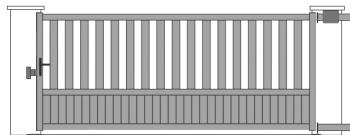

PORTAIL COULISSANT

- Hauteur maxi : 1600mm
- Largeur maxi : 4500mm