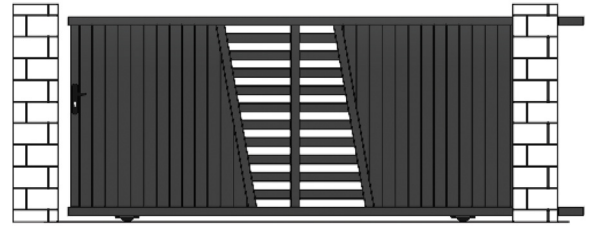

PASSAGE :

2 m50 | 2 m75 | 3 m00 | 3 m25 | 3 m50 |
3 m75 | 4 m00 | 4 m25

HAUTEUR :

1 m00 | 1 m10 | 1 m20 | 1 m30 | 1 m40 |
1 m50 | 1 m60 | 1 m70 | 1 m80

LES PIVOTANTS SONT LIVRÉS AVEC :

- Serrure à canon européen, 3 clés
- Poignée aluminium
- Sabot de sol
- Gonds multi-réglages (à visser ou à sceller)
- Traverse intermédiaire ou basse renforcée pour automatisme

Pour toutes dimensions hors standards, nous consulter

Portail ALUMINIUM / Décor central avec meneaux inclinés type «Z» Modèle *Bezel* - Gamme CONTEMPORAIN

• PORTAILS COULISSANTS BEZEL forme droite uniquement

► Modèle **BEZEL 1**

► Modèle **BEZEL 2**

► Modèle **BEZEL 3**

Lames Z horizontales ou brise-vue simples
Largeur des lames : 1500mm maximum
Lames horizontales avec meneau central
Pour un passage de plus de 3 m avec les lames Z,
il faut rajouter un meneau par vantail.