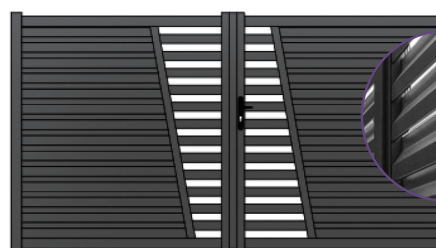

LARGE PALETTE DE COULEURS (22 RAL STANDARDS)

• PORTAILS PIVOTANTS BEZEL

 forme droite uniquement

▶ Modèle **BEZEL 1**

▶ Modèle **BEZEL 2**

▶ Modèle **BEZEL 3**
Lames Z horizontales
ou brise-vue simples

PROFILS ALUMINIUM

- ▶ Montants : 70x55mm
- ▶ Traverses : 65x45mm
- ▶ Barreaux : 70x20mm
- ▶ Remplissage : 100x20mm
- ▶ Espace entre barreaux : +/- 70 mm
- ▶ Meneaux : 65x35mm

NOUVEAU

LAMES Z
persiennes
(en option)

La touche design en + !