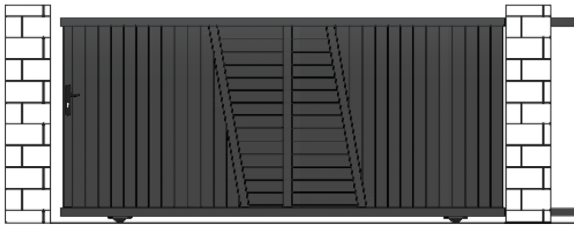

PASSAGE :

2 m50 | 2 m75 | 3 m00 | 3 m25 | 3 m50 |
3 m75 | 4 m00 | 4 m25

HAUTEUR :

1 m00 | 1 m10 | 1 m20 | 1 m30 | 1 m40 |
1 m50 | 1 m60 | 1 m70 | 1 m80

LES PIVOTANTS SONT LIVRÉS AVEC :

- Serrure à canon européen, 3 clés
- Poignée aluminium
- Sabot de sol
- Gonds multi-réglages (à visser ou à sceller)
- Traverse intermédiaire ou basse renforcée pour automatisme

Pour toutes dimensions hors standards, nous consulter

Portail ALUMINIUM / Décor central avec meneaux inclinés type «Z» Modèle *Bezel* - Gamme CONTEMPORAIN

• PORTAILS COULISSANTS BEZEL forme droite uniquement

► Modèle **BEZEL 1**

► Modèle **BEZEL 2**

► Modèle **BEZEL 3**

Lames Z horizontales ou brise-vue simples
Largeur des lames : 1500mm maximum
Lames horizontales avec meneau central
Pour un passage de plus de 3 m avec les lames Z,
il faut rajouter un meneau par vantail.