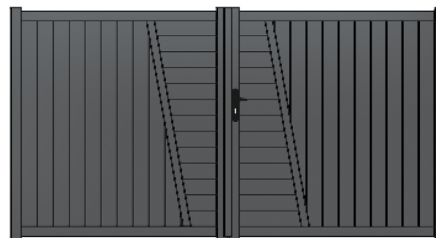

CONCEPTION MODULAIRE & ÉVOLUTIVE

- ▶ L'assemblage mécanique des éléments constituant le portail permet toute intervention ultérieure, pour le remplacement d'éléments endommagés.
- ▶ Les traverses intermédiaires sont renforcées pour recevoir une motorisation ultérieure sans surcoût.

PERSONNALISEZ VOTRE PORTAIL

NOUVEAU ▶ lames larges (sans surcoût).

En options :

- ▶ Vantaux tiercés : vantail 2m maximum
- ▶ Lames à 45° (fougères) ou lames horizontales
- ▶ Récupérateur de pente.
- ▶ RAL hors standard.

LARGE PALETTE DE COULEURS (22 RAL STANDARDS)

• PORTAILS PIVOTANTS BEZEL

 forme droite uniquement

▶ Modèle **BEZEL 1**

▶ Modèle **BEZEL 2**

▶ Modèle **BEZEL 3**
Lames Z horizontales
ou brise-vue simples

PROFILS ALUMINIUM