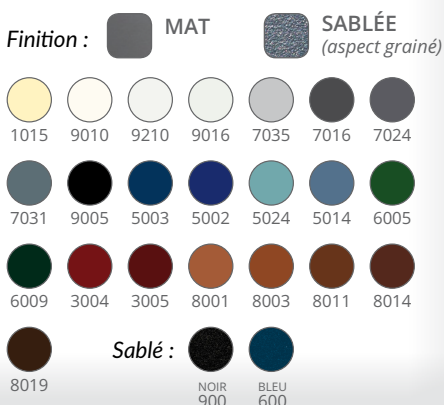

LARGE PALETTE DE COULEURS (22 RAL STANDARDS)

• PORTAILS PIVOTANTS BEZEL

 forme droite uniquement

▶ Modèle **BEZEL 1**

▶ Modèle **BEZEL 2**

▶ Modèle **BEZEL 3**
Lames Z horizontales
ou brise-vue simples

PROFILS ALUMINIUM