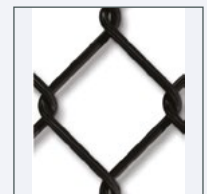

Grillage SIMPLE TORSION

RAL 7016 / RAL 9005

Très pratique, résistant et facile à poser, il présente une très grande souplesse qui lui permet de s'adapter à tout type de terrain et même aux terrains en pente.

DIMENSIONS

| FINITION | Ø FIL EN MM | MAILLE EN MM | HAUTEUR EN M |
|----------|-------------|--------------|----------------------------|
| RAL 7016 | 2,8 | 50 | Toutes hauteurs de 0,5 à 3 |
| RAL 9005 | 2,8 | | |

CONDITIONNEMENT

- Non compacté

FIL PLASTIFIÉ GRIS OU NOIR

● RAL 7016

● RAL 9005

FACILE À POSER

- Facile à mettre en forme et à utiliser grâce à sa souplesse.
- La liaison entre deux rouleaux se fait facilement puisqu'il est remaillable.

RÉSISTANT

- Excellente tenue aux chocs et à l'écrasement.

PRATIQUE

- Particulièrement adapté aux terrains en pente.

Pose sur piquet T ou poteau Quickfix

POSE SIMPLE ET RAPIDE

3 agrafes
par mètre
de fil tendeur