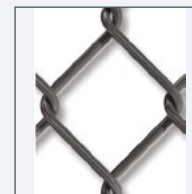

Grillage SIMPLE TORSION

RAL 7016 / RAL 9005

Très pratique, résistant et facile à poser, il présente une très grande souplesse qui lui permet de s'adapter à tout type de terrain et même aux terrains en pente.

DIMENSIONS

| FINITION | Ø FIL EN MM | MAILLE EN MM | HAUTEUR EN M |
|----------|-------------|--------------|----------------------------|
| RAL 7016 | 2,8 | 50 | Toutes hauteurs de 0,5 à 3 |
| RAL 9005 | 2,8 | | |

CONDITIONNEMENT

- Non compacté

FIL PLASTIFIÉ GRIS OU NOIR

● RAL 7016

● RAL 9005

FACILE À POSER

- Facile à mettre en forme et à utiliser grâce à sa souplesse.
- La liaison entre deux rouleaux se fait facilement puisqu'il est remaillable.

RÉSISTANT

- Excellente tenue aux chocs et à l'écrasement.

PRATIQUE

- Particulièrement adapté aux terrains en pente.

Pose sur piquet T ou poteau Quickfix

POSE SIMPLE ET RAPIDE

3 agrafes
par mètre
de fil tendeur