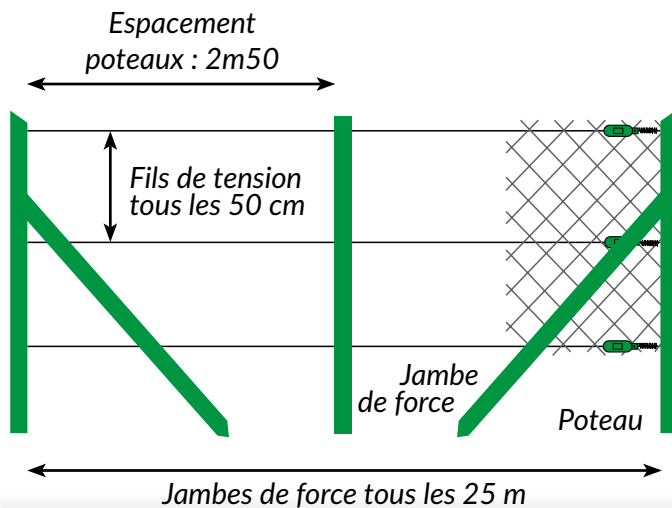

Grillage SIMPLE TORSION

RAL 7016 / RAL 9005

Très pratique, résistant et facile à poser, il présente une très grande souplesse qui lui permet de s'adapter à tout type de terrain et même aux terrains en pente.

CONDITIONNEMENT

- Non compacté

FIL PLASTIFIÉ GRIS OU NOIR

● RAL 7016

● RAL 9005

FACILE À POSER

- Facile à mettre en forme et à utiliser grâce à sa souplesse.
- La liaison entre deux rouleaux se fait facilement puisqu'il est remaillable.

RÉSISTANT

- Excellente tenue aux chocs et à l'écrasement.

PRATIQUE

- Particulièrement adapté aux terrains en pente.

Pose sur piquet T ou poteau Quickfix

POSE SIMPLE ET RAPIDE

3 agrafes
par mètre
de fil tendeur