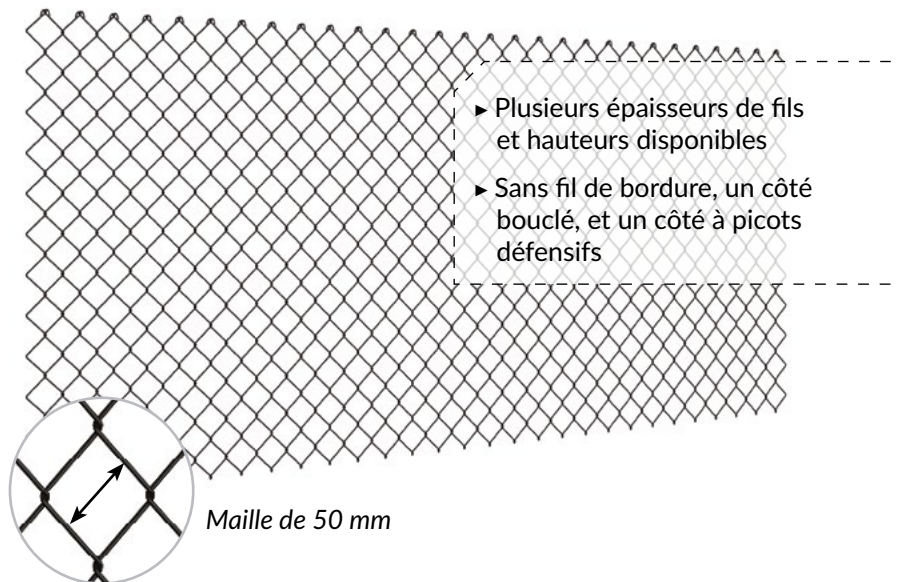

Grillage SIMPLE TORSION

RAL 7016 / RAL 9005

Très pratique, résistant et facile à poser, il présente une très grande souplesse qui lui permet de s'adapter à tout type de terrain et même aux terrains en pente.

DIMENSIONS

| FINITION | Ø FIL EN MM | MAILLE EN MM | HAUTEUR EN M |
|----------|-------------|--------------|----------------------------|
| RAL 7016 | 2,8 | 50 | Toutes hauteurs de 0,5 à 3 |
| RAL 9005 | 2,8 | | |

CONDITIONNEMENT

- Non compacté

FIL PLASTIFIÉ GRIS OU NOIR

● RAL 7016

● RAL 9005

FACILE À POSER

- Facile à mettre en forme et à utiliser grâce à sa souplesse.
- La liaison entre deux rouleaux se fait facilement puisqu'il est remaillable.

RÉSISTANT

- Excellente tenue aux chocs et à l'écrasement.

PRATIQUE

- Particulièrement adapté aux terrains en pente.

Pose sur piquet T ou poteau Quickfix

POSE SIMPLE ET RAPIDE

3 agrafes
par mètre
de fil tendeur