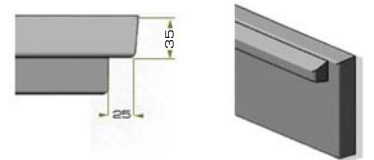

Dalle de soubassement

BÉTON

Les plaques en béton 1/2 chaperon pour panneaux rigides ou clôtures en rouleaux, vous offrent de multiples avantages : facilité d'entretien des bordures et barrage contre les nuisibles.

CONFORME À LA NORME NF EN 321

- ▶ Dalle de 35 mm d'épaisseur
- ▶ 2 hauteurs disponibles : 250 mm ou 500 mm

Dalle pleine en béton armé vibré avec 1/2 chaperon dirigé vers l'extérieur.

ACIER : - 4 barres 6 mm long 2450 mm
- 1 barre 8 mm long 2030 mm

RÉSISTANCE & ESTHÉTISME

Une option appréciable pour :

- ▶ Faciliter l'entretien au pied de la clôture en particulier en séparation de la voirie et des espaces verts.
- ▶ Rehausser le niveau de finition de la clôture : la plaque béton confère un aspect robuste à la clôture.
- ▶ Éviter le passage d'animaux : la dalle béton peut être partiellement enterrée afin d'éviter que les animaux ne creusent et passent sous la clôture.
- ▶ Retenir la terre en cas de dénivelé important.

FACILITÉ DE POSE

- ▶ Les dimensions de la plaque s'adaptent parfaitement à celles du panneau et de la feuillure métallique.
- ▶ Emboîtement direct de la dalle béton dans le poteau à clips EASYCLIP ou dans le poteau à encoches PROFIX.