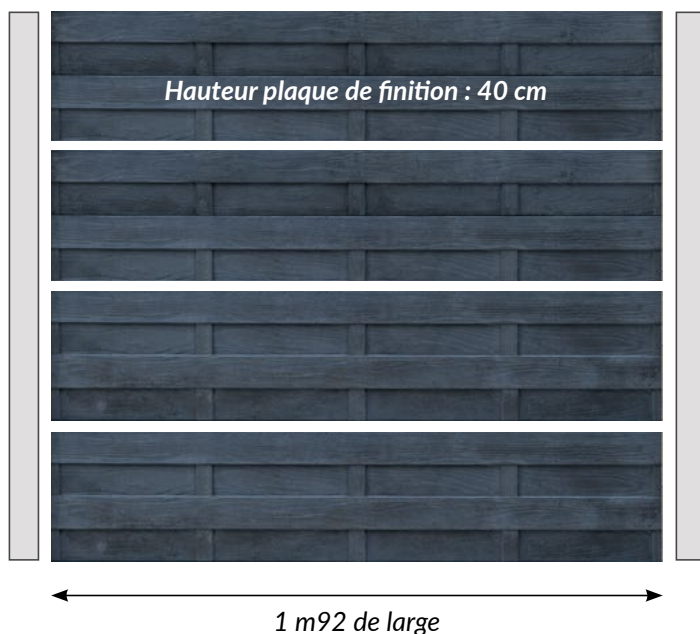

CLÔTURE BÉTON DÉCORATIVE

Aspect bois - modèle Claustra

MODULABLE & DURABLE

Aux reliefs trompe-l'œil de planches en bois, durable, élégante, modulable, et ne nécessitant aucun entretien, la clôture Béton Décorative constitue une solution pratique et moderne pour vous sentir vraiment chez vous.

3 TEINTES DE BÉTON DISPONIBLES

TON PIERRE
Teinté
dans la masse

GRIS
Béton brut à lasurer
dans la teinte de
votre choix

ANTHRACITE
Teinté
dans la masse

100 % BÉTON ARMÉ FIBRÉ

Épaisseur : 40 mm

Profiter de tous les avantages esthétiques du bois sans connaître les inconvénients de l'entretien.

HAUTEUR :

Ce système d'emboîtement des plaques permet de choisir la hauteur souhaitée.

DIMENSIONS

PLAQUE	LARGEUR EN M	HAUTEUR EN CM	ÉPAISSEUR EN MM	POIDS EN KG
Standard	1 m92	40	40	58

MONTAGE SIMPLE PANNEAU

Ton pierre

Anthracite

Gris (à lasurer)

DIMENSIONS	POTEAU	SECTION EN CM	HAUTEUR EN M	POIDS EN KG
	POTEAU INTERMÉDIAIRE	10 x 12	2,00	63
	2,40		71	
	2,50		75	

POSE POTEAU : Enfouissement 50 cm