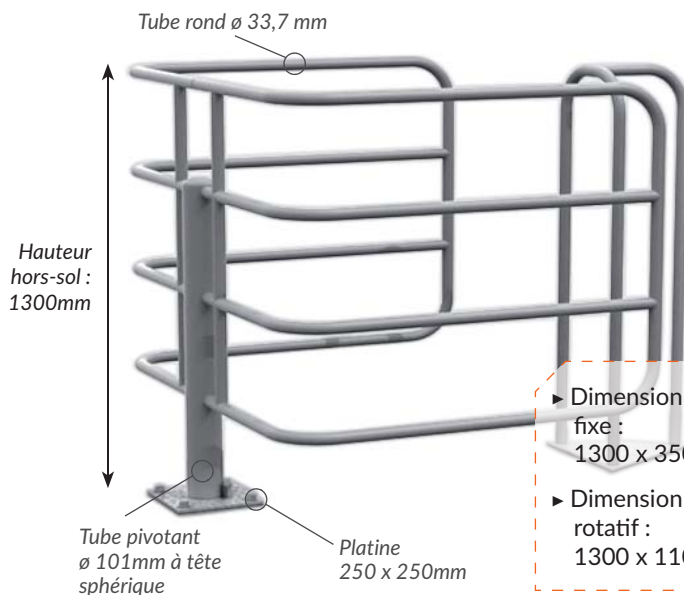

BARRIÈRE SÉLECTIVE

BARRIÈRES TOURNANTES

Barrière d'accès limitatif pour filtrer l'accès aux parcs publics. Elle permet le passage des piétons, poussettes et tous types de fauteuils roulants (en conformité avec les réglementations en vigueur), en interdisant le passage des véhicules motorisés.

- Dimension élément fixe : 1300 x 350 mm.
- Dimension élément rotatif : 1300 x 1100 mm

NOTRE BUREAU D'ÉTUDES
EST CAPABLE DE RÉPONDRE À
DE NOMBREUSES DEMANDES
SPÉCIFIQUES

Ensemble en tube acier
comportant un élément fixe
et un élément rotatif.

- Pivot assuré par un tube intérieur \varnothing 89mm avec butée de limitation de rotation et tube supérieur 101mm.
- Fixation sur platines avec crosses de scellement fournies.

2 FINITIONS STANDARDS :

-  GALVANISÉ
-  6005