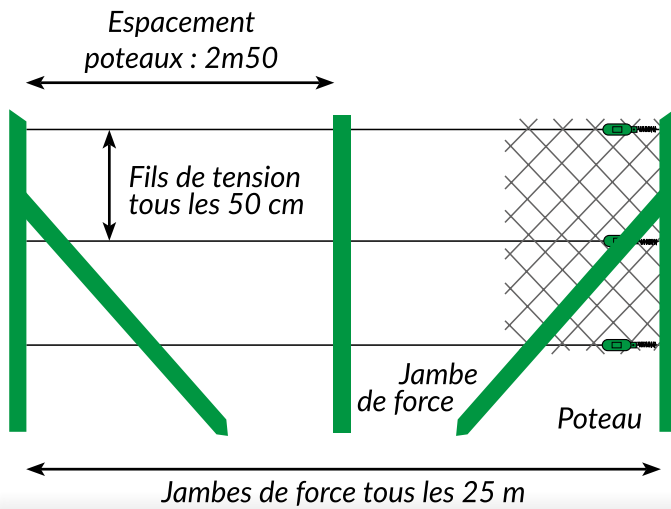

POSE SIMPLE ET RAPIDE

3 agrafes
par mètre
de fil tendeur

1 tendeur
tous les 25 m
pour chaque
rangée de fil