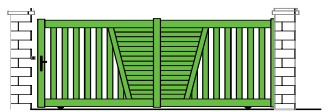

Options :

Barreaux horizontaux / Récupérateur de pente / Arrêt avec blocage position ouverte /
Vantaux tiercés / lames à 45°
(Portail auto : Butée d'arrêt ouverture / Sabots enterrés)

Matière : aluminium
Montants : 100x56
Traverses : 100x50
Barreaux : 80x20
Espace entre barreaux : +/- 70mm

Dimensions disponibles :

Passage : de 2m50 à 5m00

Hauteur : de 1m00 à 2m20

Coulissants

Forme A

Forme B

Forme C

Différents design disponibles à voir sur page suivante