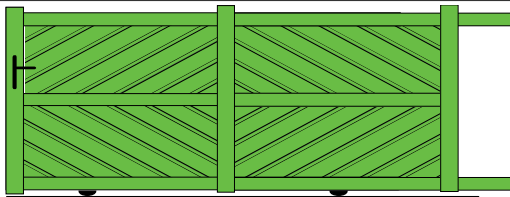

Portails Coulissants

Accessoires :
Serrure à canon européen / 3 clés / Poignée aluminium / 1 guide à galet (nylon) / 1 platine de réception / 1 rail au sol

Options :
Barre de contreventement / Arrêt avec blocage position ouverte / Lames à 45°
(Portail auto : Butée d'arrêt ouverture / Sabots enterrés)
(Formes B, C, D, E, F, G : profil à coulisse / poteau de guidage à sceller)

Matière : aluminium
Montants : 100x56
Traverses : 100x50
Remplissage : 100x20
Espace entre barreaux : +/- 70mm

Dimensions disponibles : (Formes B, C, D, E, F, G : hauteur maxi : 1m80, Longueur maxi : 5m)

Hauteur vantail	1m20	1m30	1m40	1m50	1m60	1m70	1m80	1m90	2m00		
Longueur vantail	3m00	3m25	3m50	3m75	4m	4m25	4m50	4m75	5m00	5m50	6m00

Portillon

Accessoires : Serrure à canon européen / 3 clés / Poignée aluminium
Options : Récupérateur de pente / Arrêt avec blocage position ouverte / Gâche électrique / Profil de réception gâche / lames à 45°

Dimensions disponibles :

Hauteur vantail	1m00	1m10	1m20	1m30	1m40	1m50	1m60	1m70	1m80	1m90	2m00	2m20
Longueur vantail	1m00	1m25	1m50	1m75								

Section poteaux : 100x100 120x120