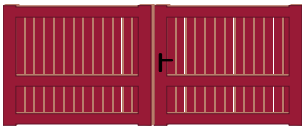

PORTAIL ALUMINIUM PERIDOT

12 rue Pablo Neruda 33140 Villenave d'Ornon - tél: 05.57.12.22.22 - fax: 05.57.12.22.20 - contact@grillages-naas.com

Pivotants