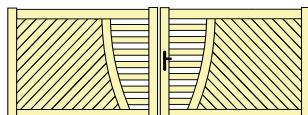

PORTAIL ALUMINIUM MODÈLES FLUORITE

12 rue Pablo Neruda 33140 Villenave d'Ornon - tél: 05.57.12.22.22 - fax: 05.57.12.22.20 - contact@grillaqes-naas.com

Portails pivotants :

Modèle F2

Portails coulissants :

Portillons :