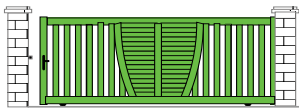

Matière : aluminium

Montants : 100x56

Traverses : 100x50

Barreaux : 80x20

Espace entre barreaux : +/- 70mm

Options :

Barreaux horizontaux / Récupérateur de pente / Arrêt avec blocage position ouverte / Vantaux tiercés / lames à 45°

(Portail auto : Butée d'arrêt ouverture / Sabots enterrés)

Dimensions disponibles :

Passage : de 2m50 à 5m00

Hauteur : de 1m00 à 2m20

Coulissants

Forme A

Forme B

Forme C