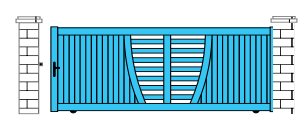

MODELES FLUORITE

Portails Pivotants

Portails Coulissants

Modèle F3

Portillon