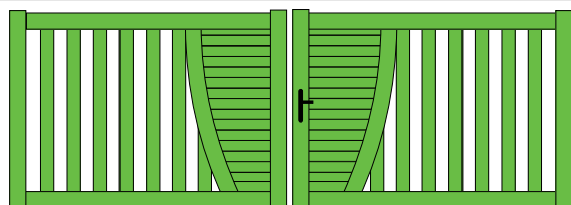

FLUORITE

Portails Pivotants

Forme A

Forme B

Forme C

Différents design disponibles à voir sur page suivante

Accessoires : Pour les formes B et C la flèche est de 150mm pour L ≤ 3500mm et 200mm pour L > 3500mm
Serrure à canon européen / 3 clés / Poignée aluminium / Sabot de sol / Gonds à visser ou sceller
(Portail auto : Traverse basse renforcée)

Options :
Barreaux horizontaux / Récupérateur de pente / Arrêt avec blocage position ouverte /
Vantaux tiercés / lames à 45°
(Portail auto : Butée d'arrêt ouverture / Sabots enterrés)

Matière : aluminium
Montants : 100x56
Traverses : 100x50
Barreaux : 80x20
Espace entre barreaux : +/- 70mm

Dimensions disponibles :

Hauteur vantail	1m00	1m10	1m20	1m30	1m40	1m50	1m60	1m70	1m80	1m90	2m00	2m20
Longueur vantail	2m50	2m75	3m00	3m25	3m50	3m75	4m	4m25	4m50	4m75	5m00	

Portails Coulissants

Forme A

Forme B

Matière : aluminium
Montants : 100x56
Traverses : 100x50
Barreaux : 80x20
Espace entre barreaux : +/- 70mm

Dimensions disponibles :

Hauteur vantail	1m20	1m30	1m40	1m50	1m60	1m70	1m80	1m90	2m00		
Longueur vantail	3m00	3m25	3m50	3m75	4m	4m25	4m50	4m75	5m00	5m50	6m00