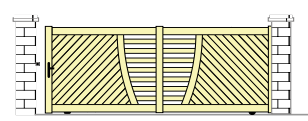

MODELES FLUORITE

Portails Pivotants

Portails Coulissants

Modèle F2

Portillon