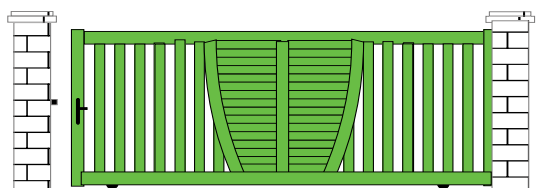

FLUORITE

Portails Pivotants

Forme A

Forme B

Forme C

Différents design disponibles à voir sur page suivante

Accessoires : Pour les formes B et C la flèche est de 150mm pour L ≤ 3500mm et 200mm pour L > 3500mm
Serrure à canon européen / 3 clés / Poignée aluminium / Sabot de sol / Gonds à visser ou sceller
(Portail auto : Traverse basse renforcée)

Options :
Barreaux horizontaux / Récupérateur de pente / Arrêt avec blocage position ouverte /
Vantaux tiercés / lames à 45°
(Portail auto : Butée d'arrêt ouverture / Sabots enterrés)

Matière : aluminium
Montants : 100x56
Traverses : 100x50
Barreaux : 80x20
Espace entre barreaux : +/- 70mm

Dimensions disponibles :

Hauteur vantail	1m00	1m10	1m20	1m30	1m40	1m50	1m60	1m70	1m80	1m90	2m00	2m20
Longueur vantail	2m50	2m75	3m00	3m25	3m50	3m75	4m	4m25	4m50	4m75	5m00	

Portails Coulissants

Forme A

Forme B