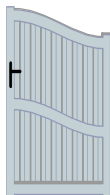

Portillon

Forme D

Accessoires :

Serrure à canon européen / 3 clés / Poignée aluminium

Options :

Récupérateur de pente / Arrêt avec blocage position ouverte / Gâche électrique / Profil de réception gâche / lames horizontales / lames à 45°

Matière : aluminium
Montants : 100x56
Traverses : 100x50
Barreaux : 80x20
Remplissage : 100x20
Espace entre barreaux : +/- 70mm

Dimensions disponibles :

Hauteur vantail	1m00	1m10	1m20	1m30	1m40	1m50	1m60	1m70	1m80	1m90	2m00	2m20
Longueur vantail	1m00	1m25	1m50	1m75								

Section poteaux : 100x100 120x120