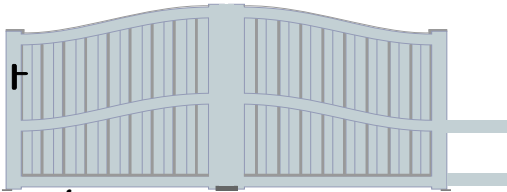

CORDIERITE

Portails Pivotants

Forme D

Forme E

Forme F

Forme G

Accessoires : Pour les formes D, E, F et G la flèche est de 150mm pour $L \leq 3500$ mm et 200mm pour $L > 3500$ mm

Serrure à canon européen / 3 clés / Poignée aluminium / Sabot de sol / Gonds à visser ou sceller
(Portail auto : Traverse basse renforcée)

Options :

Récupérateur de pente / Arrêt avec blocage position ouverte / lames horizontales / lames à 45°
(Portail auto : Butée d'arrêt ouverture / Sabots enterrés)

Matière : aluminium
Montants : 100x56
Traverses : 100x50
Barreaux : 80x20
Remplissage : 100x20
Espace entre barreaux : +/- 70mm

Dimensions disponibles :

Hauteur vantail	1m00	1m10	1m20	1m30	1m40	1m50	1m60	1m70	1m80	1m90	2m00	2m20
Longueur vantail	2m50	2m75	3m00	3m25	3m50	3m75	4m	4m25	4m50	4m75	5m00	

Portails Coulissants

Forme D

Forme E

Matière : aluminium
Montants : 100x56
Traverses : 100x50
Barreaux : 80x20
Remplissage : 100x20
Espace entre barreaux : +/- 70mm

Dimensions disponibles :

Hauteur vantail	1m20	1m30	1m40	1m50	1m60	1m70	1m80		
Longueur vantail	3m00	3m25	3m50	3m75	4m	4m25	4m50	4m75	5m00