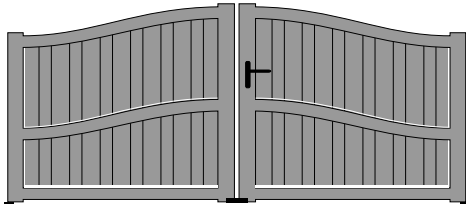

CORDIERITE

Portails Pivotants

Forme D

Forme E

Forme F

Forme G

Accessoires : Pour les formes D, E, F et G la flèche est de 150mm pour $L \leq 3500$ mm et 200mm pour $L > 3500$ mm

Serrure à canon européen / 3 clés / Poignée aluminium / Sabot de sol / Gonds à visser ou sceller
(Portail auto : Traverse basse renforcée)

Options :

Récupérateur de pente / Arrêt avec blocage position ouverte / lames horizontales / lames à 45°
(Portail auto : Butée d'arrêt ouverture / Sabots enterrés)

Matière : aluminium
Montants : 100x56
Traverses : 100x50
Barreaux : 80x20
Remplissage : 100x20
Espace entre barreaux : +/- 70mm

Dimensions disponibles :

Hauteur vantail	1m00	1m10	1m20	1m30	1m40	1m50	1m60	1m70	1m80	1m90	2m00	2m20
Longueur vantail	2m50	2m75	3m00	3m25	3m50	3m75	4m	4m25	4m50	4m75	5m00	

Portails Coulissants

Forme D

Forme E

Matière : aluminium
Montants : 100x56
Traverses : 100x50
Barreaux : 80x20
Remplissage : 100x20
Espace entre barreaux : +/- 70mm

Dimensions disponibles :

Hauteur vantail	1m20	1m30	1m40	1m50	1m60	1m70	1m80		
Longueur vantail	3m00	3m25	3m50	3m75	4m	4m25	4m50	4m75	5m00