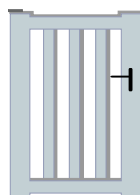

Portillon

Accessoires :
Serrure à canon européen / 3 clés / Poignée aluminium

Options :
Barreaux plaqués aux traverses / Barreaux horizontaux / Récupérateur de pente / Arrêt avec blocage position ouverte / Gâche électrique / Profil de réception

Matière : aluminium
Montants : 100x56
Traverses : 100x50
Barreaux : 80x20
Espace entre barreaux : +/- 70mm

Dimensions disponibles :

Hauteur vantail	1m00	1m10	1m20	1m30	1m40	1m50	1m60	1m70	1m80	1m90	2m00	2m20
Longueur vantail	1m00	1m25	1m50	1m75								

Section poteaux : 100x100 120x120