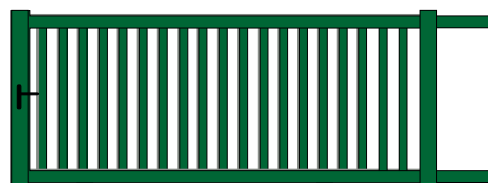

Portails Coulissants

Accessoires :
Serrure à canon européen / 3 clés / Poignée aluminium / 1 guide à galet (nylon) / 1 platine de réception / 1 rail au sol

Options :
Barreaux plaqués au traverses / Barreaux horizontaux / Barre de contreventement / Arrêt avec blocage position ouverte
(Portail auto : Butée d'arrêt ouverture / Sabots enterrés)

Matière : aluminium
Montants : 100x56
Traverses : 100x50
Barreaux : 80x20
Espace entre barreaux : +/- 70mm

Dimensions disponibles :

Hauteur vantail	1m20	1m30	1m40	1m50	1m60	1m70	1m80	1m90	2m00		
Longueur vantail	3m00	3m25	3m50	3m75	4m	4m25	4m50	4m75	5m00	5m50	6m00

Portillon

Accessoires :
Serrure à canon européen / 3 clés / Poignée aluminium

Options :
Barreaux plaqués aux traverses / Barreaux horizontaux / Récupérateur de pente / Arrêt avec blocage position ouverte / Gâche électrique / Profil de réception

Matière : aluminium
Montants : 100x56
Traverses : 100x50
Barreaux : 80x20
Espace entre barreaux : +/- 70mm

Dimensions disponibles :

Hauteur vantail	1m00	1m10	1m20	1m30	1m40	1m50	1m60	1m70	1m80	1m90	2m00	2m20
Longueur vantail	1m00	1m25	1m50	1m75								

Section poteaux : 100x100 120x120