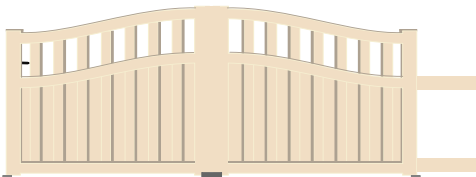

Options :

Récupérateur de pente / Arrêt avec blocage position ouverte / lames horizontales / lames à 45°
(Portail auto : Butée d'arrêt ouverture / Sabots enterrés)

Matière : aluminium
Montants : 100x56
Traverses : 100x50
Barreaux : 80x20
Remplissage : 100x20
Espace entre barreaux : +/- 70mm

Dimensions disponibles :

Hauteur vantail	1m00	1m10	1m20	1m30	1m40	1m50	1m60	1m70	1m80	1m90	2m00	2m20
Longueur vantail	2m50	2m75	3m00	3m25	3m50	3m75	4m	4m25	4m50	4m75	5m00	

Portails Coulissants

Forme D

Forme E