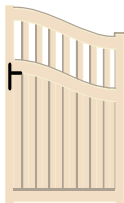

Portillon

Forme D

Accessoires :

Serrure à canon européen / 3 clés / Poignée aluminium

Options :

Récupérateur de pente / Arrêt avec blocage position ouverte / Gâche électrique / Profil de réception gâche / lames horizontales / lames à 45°

Matière : aluminium
Montants : 100x56
Traverses : 100x50
Barreaux : 80x20
Remplissage : 100x20
Espace entre barreaux : +/- 70mm

Dimensions disponibles :

Hauteur vantail	1m00	1m10	1m20	1m30	1m40	1m50	1m60	1m70	1m80	1m90	2m00	2m20
Longueur vantail	1m00	1m25	1m50	1m75								

Section poteaux : 100x100 120x120