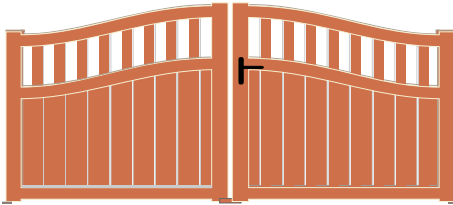

AMETHYSTE

Portails Pivotants

Forme D

Forme E

Forme F

Forme G

Accessoires : Pour les formes D, E, F et G la flèche est de 150mm pour $L \leq 3500$ mm et 200mm pour $L > 3500$ mm

Serrure à canon européen / 3 clés / Poignée aluminium / Sabot de sol / Gonds à visser ou sceller
(Portail auto : Traverse basse renforcée)

Options :

Récupérateur de pente / Arrêt avec blocage position ouverte / lames horizontales / lames à 45°
(Portail auto : Butée d'arrêt ouverture / Sabots enterrés)

Matière : aluminium
Montants : 100x56
Traverses : 100x50
Barreaux : 80x20
Remplissage : 100x20
Espace entre barreaux : +/- 70mm

Dimensions disponibles :

Hauteur vantail	1m00	1m10	1m20	1m30	1m40	1m50	1m60	1m70	1m80	1m90	2m00	2m20
Longueur vantail	2m50	2m75	3m00	3m25	3m50	3m75	4m	4m25	4m50	4m75	5m00	

Portails Coulissants

Forme D

Forme E