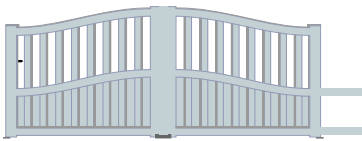

Dimensions disponibles :

Passage : de 2m50 à 5m00

Hauteur : de 1m00 à 2m20

Matière : aluminium

Montants : 100x56

Traverses : 100x50

Barreaux : 80x20

Remplissage : 100x20

Espace entre barreaux : +/- 70mm

Coulissants

Forme D

Forme E

Forme F

Forme G

Pour les formes D, E, F et G
la flèche est de 150mm
pour L ≤ 3500mm et 200mm
pour L > 3500mm

Accessoires :