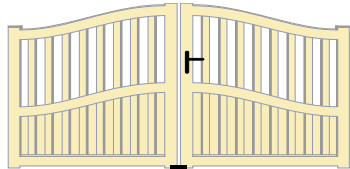

PORTAIL ALUMINIUM AIGUE - MARINE

12 rue Pablo Neruda 33140 Villenave d'Ornon - tél: 05.57.12.22.22 - fax: 05.57.12.22.20 - contact@grillages-naas.com

Pivotants

Forme D

Forme E

Forme F

Forme G

Pour les formes D, E, F et G
la flèche est de 150mm
pour L ≤ 3500mm et 200mm
pour L > 3500mm

Dimensions disponibles :

Passage : de 2m50 à 5m00

Hauteur : de 1m00 à 2m20

Matière : aluminium

Montants : 100x56

Traverses : 100x50

Barreaux : 80x20

Remplissage : 100x20

Dimensions disponibles :

Passage : de 3m00 à 5m00

Hauteur : de 1m20 à 2m00

Matière : aluminium

Montants : 100x56

Traverses : 100x50

Barreaux : 80x20

Remplissage : 100x20

Dimensions disponibles :

Passage : de 1m00 à 1m75

Hauteur : de 1m00 à 2m20

Section poteaux : 100x100 120x120

Coloris standards :