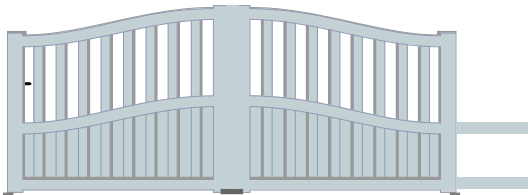

Portails Coulissants

Accessoires :

Serrure à canon européen / 3 clés / Poignée aluminium / 1 guide à galet (nylon) / 1 platine de réception / 1 rail au sol

Options :

Barre de contreventement / Arrêt avec blocage position ouverte / lames horizontales
(Portail auto : Butée d'arrêt ouverture / Sabots enterrés) / lames à 45°
(Formes D, E, F, G : profil à coulisse / poteau de guidage à sceller)

Matière : aluminium
Montants : 100x56
Traverses : 100x50
Barreaux : 80x20
Remplissage : 100x20
Espace entre barreaux : +/- 70mm

Dimensions disponibles :

Hauteur vantail	1m20	1m30	1m40	1m50	1m60	1m70	1m80		
Longueur vantail	3m00	3m25	3m50	3m75	4m	4m25	4m50	4m75	5m00

Portillon

Accessoires :

Serrure à canon européen / 3 clés / Poignée aluminium

Options :

Récupérateur de pente / Arrêt avec blocage position ouverte / Gâche électrique / Profil de réception gâche / lames horizontales / lames à 45°

Matière : aluminium
Montants : 100x56
Traverses : 100x50
Barreaux : 80x20
Remplissage : 100x20
Espace entre barreaux : +/- 70mm

Dimensions disponibles :

Hauteur vantail	1m00	1m10	1m20	1m30	1m40	1m50	1m60	1m70	1m80	1m90	2m00	2m20
Longueur vantail	1m00	1m25	1m50	1m75								

Section poteaux : 100x100 120x120