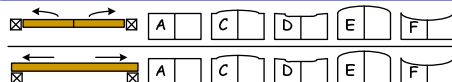

PORTAILS Pivotants ou Coulissants ALUMINIUM IMITATION FER

Fiche technique

GAMME HABITAT

Portail Gavarnie

Portail Iguazu

Portail Kahiwa

Portail Kaloba

Portail Mamiwata

Portail Montezuma

Portail Munia

Portail Niagara

Portail Tiguidit

Portail Todra

Portail Tugela

Portail Victoria

Teintes de base au choix

Ral 9010

Ral 9005

Ral 1015

Ral 6005

Ral 5002

Ral 3004

Ral 6021

Ral 5024